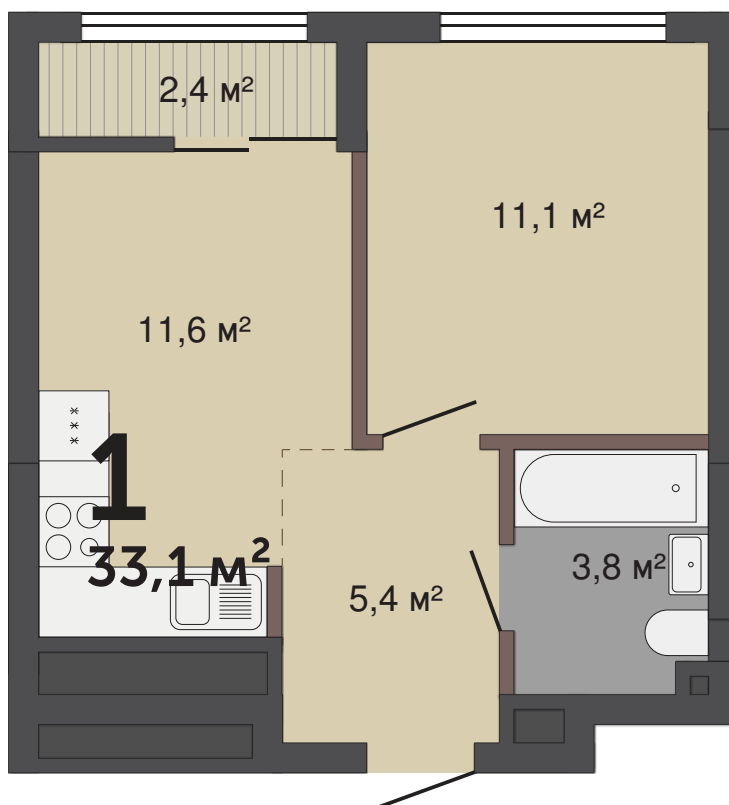

Однокомнатная квартира

Ньютон Парк, Краснолесья – Михеева, кв. № 118, 12 этаж

33,1 м²

Дом сдан

от 5 627 000 ₽

Цена зависит от этажа

26 960 ₽/мес.

В ипотеку

Цена актуальна на 16.03.2025

Офис продаж:

Екатеринбург,
ул. Малышева, 83
+7 (343) 37-999-37

Не является публичной офертой

PRINZIP