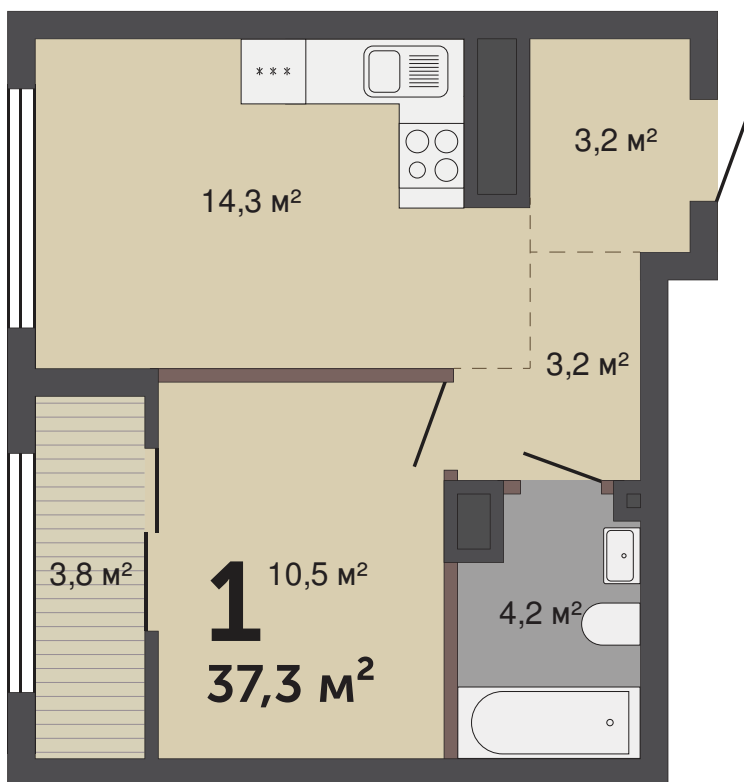

Однокомнатная квартира

Ньютон Парк, Краснолесья, 10, кв. № 258, 17 этаж

37,3 м²

Дом сдан

от 5 968 000 ₽

Цена зависит от этажа

28 590 ₽/мес.

В ипотеку

Цена актуальна на 12.03.2025

Офис продаж:

Екатеринбург,
ул. Малышева, 83
+7 (343) 37-999-37

Не является публичной офертой

PRINZIP