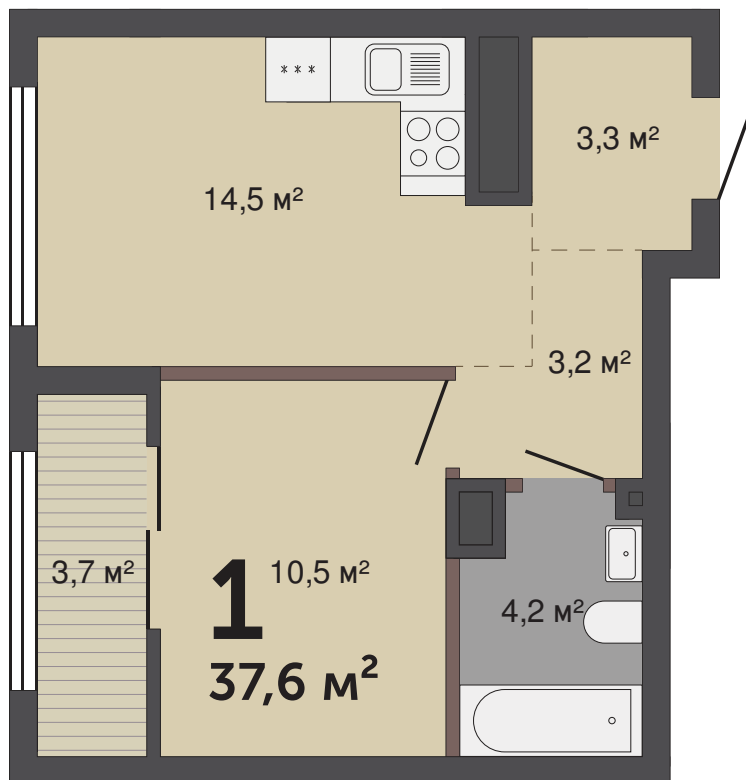

Однокомнатная квартира

Ньютон Парк, Краснолесья, 10, кв. № 210, 11 этаж

37,6 м²

Дом сдан

от 5 339 200 ₽

Цена зависит от этажа

25 570 ₽/мес.

В ипотеку

Цена актуальна на 03.01.2025

Офис продаж:

Екатеринбург,
ул. Малышева, 83
+7 (343) 37-999-37

Не является публичной офертой

PRINZIP