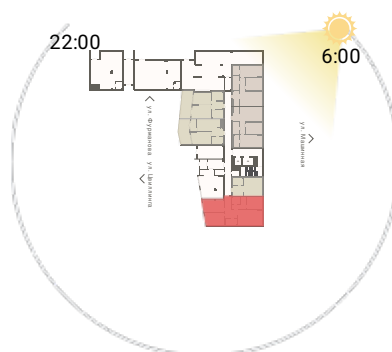

Трехкомнатная квартира

Парковый квартал, Машинная, кв. № 2, 2 этаж

89,2 м²

Сдается в 3 квартале 2023

от 10 035 000 ₽

Цена зависит от этажа

48 050 ₽/мес.

В ипотеку

Цена актуальна на 31.01.2023

Офис продаж:

Екатеринбург,
ул. Малышева, 83
+7 (343) 37-999-37

Не является публичной офертой

PRINZIP