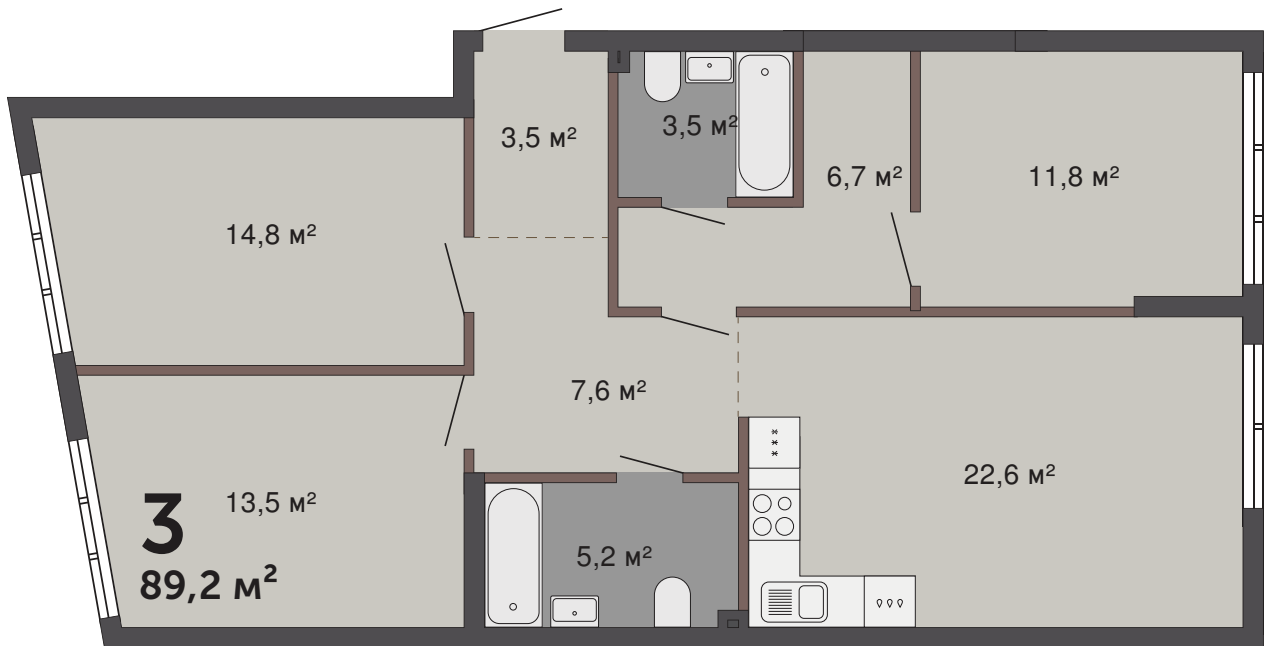

Трехкомнатная квартира

Парковый квартал, Машинная, кв. № 2, 2 этаж

89,2 м²

Сдается в 3 квартале 2023

от 10 035 000 ₽

Цена зависит от этажа

48 050 ₽/мес.

В ипотеку

Цена актуальна на 31.01.2023

Офис продаж:

Екатеринбург,
ул. Малышева, 83
+7 (343) 37-999-37

Не является публичной офертой

PRINZIP