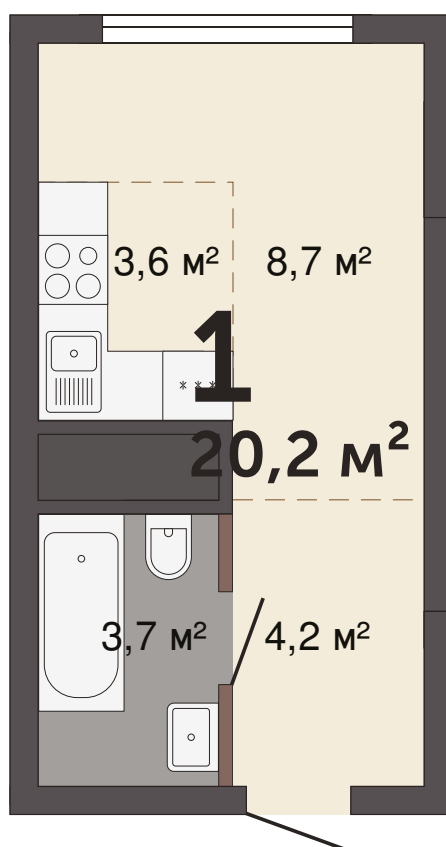

Квартира-студия

Шарташ Парк, Блюхера – Бархотская, кв. № 348, 21 этаж

20,2 м²

Сдается в 4 квартале 2026

от 4 040 000 ₽

Цена зависит от этажа

Цена актуальна на 12.03.2025

Офис продаж: