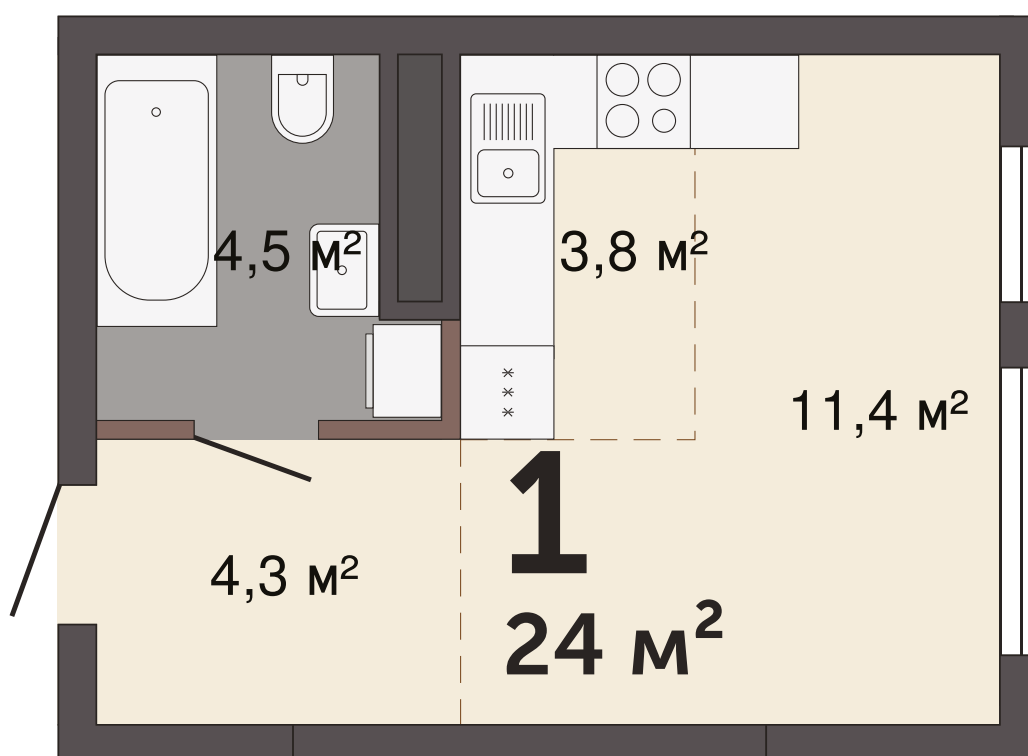

# Квартира-студия

Шарташ Парк, Блюхера – Бархотская, кв. № 136, 9 этаж

## 24 м<sup>2</sup>

Сдается в 4 квартале 2026

**от 4 368 000 ₽**

Цена зависит от этажа

Цена актуальна на 14.03.2025