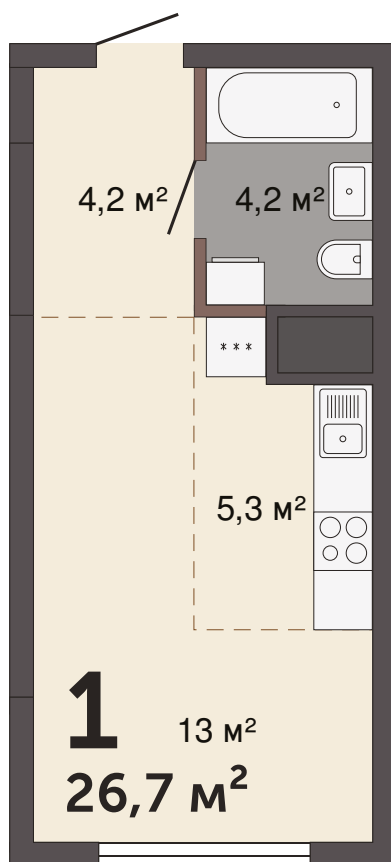

Квартира-студия

Шарташ Парк, Блюхера – Бархотская, кв. № 32, 3 этаж

26,7 м²

Сдается в 4 квартале 2026

от 4 485 600 ₽

Цена зависит от этажа

Цена актуальна на 13.03.2025

Офис продаж: