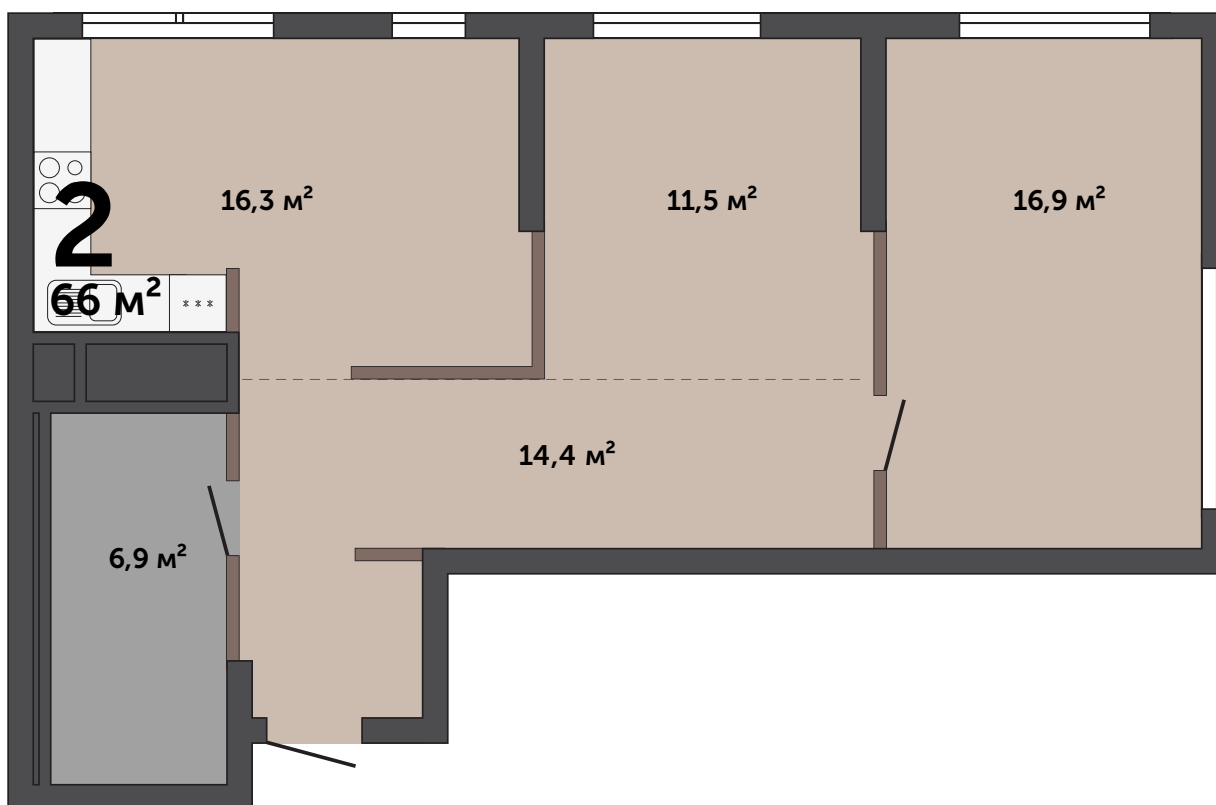

Двухкомнатная квартира

Жилой квартал «Татлин», 3-го Интернационала, 1а, кв. № 629, 34 этаж

66 м²

Дом сдан

от 8 910 000 ₽

Цена зависит от этажа

42 670 ₽/мес.

В ипотеку

Цена актуальна на 31.01.2023

Офис продаж:

Екатеринбург,
ул. Малышева, 83
+7 (343) 37-999-37

Не является публичной офертой

PRINZIP