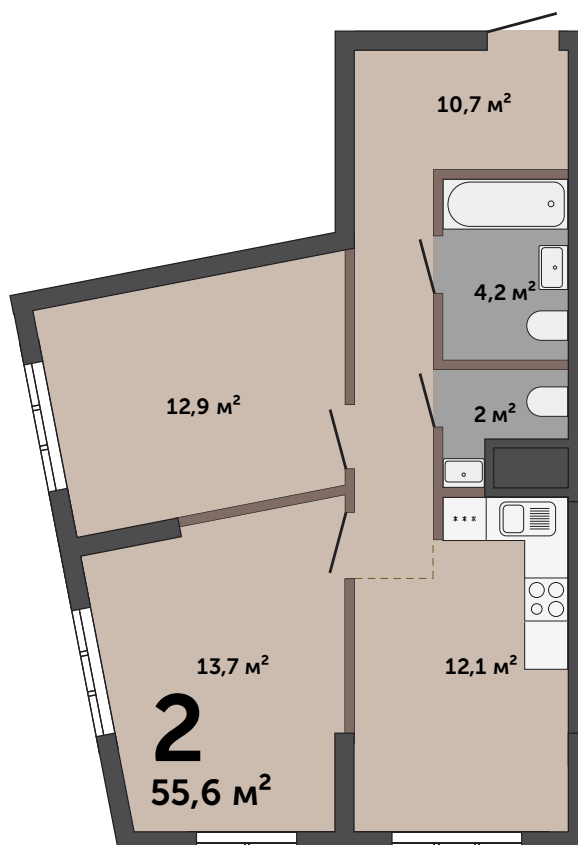

Двухкомнатная квартира

Жилой квартал «Татлин», 3-го Интернационала, 1а, кв. № 15, 2 этаж

55,6 м²

Сдается во 2 квартале 2023

от 6 349 520 ₽

Цена зависит от этажа

30 400 ₽/мес.

В ипотеку

Цена актуальна на 06.12.2022

Офис продаж:

Екатеринбург,
ул. Малышева, 83
+7 (343) 37-999-37

Не является публичной офертой

PRINZIP