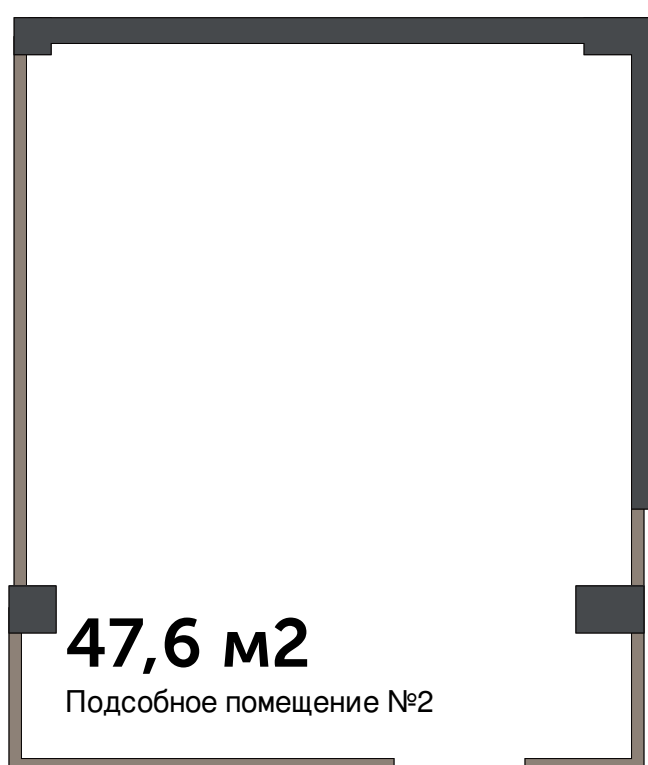

Коммерческое помещение №2пп

47,6 м²

1 904 000 ₹

Стоимость помещения

40 000 ₹/м²

Стоимость за квадратный метр

Цена актуальна на 06.07.2025

Парковый квартал

Парковый, второй дом
помещение №2пп, -1 этаж

Не является публичной офертой