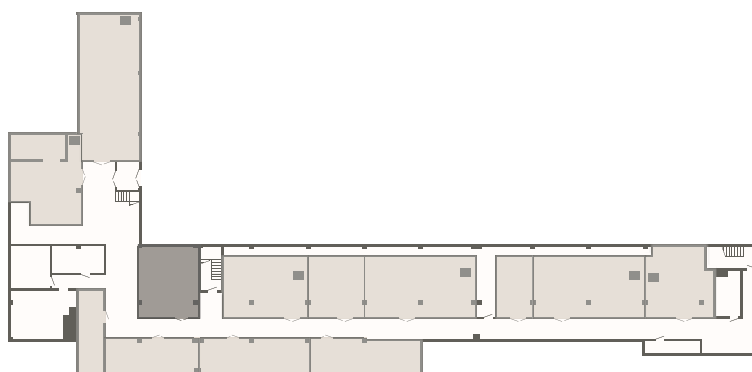

Коммерческое помещение №2пп

Парковом квартале

Парковый, второй дом, торговая галерея, -1 этаж

47,6 м²

Общая площадь помещения

40 000 ₽/м²

Стоимость за квадратный метр

1 904 000 ₽

Стоимость помещения

Цена актуальна на 06.07.2025

Офис продаж:

Екатеринбург,
ул. Малышева, 83
+7 (343) 37-999-37

Не является публичной офертой