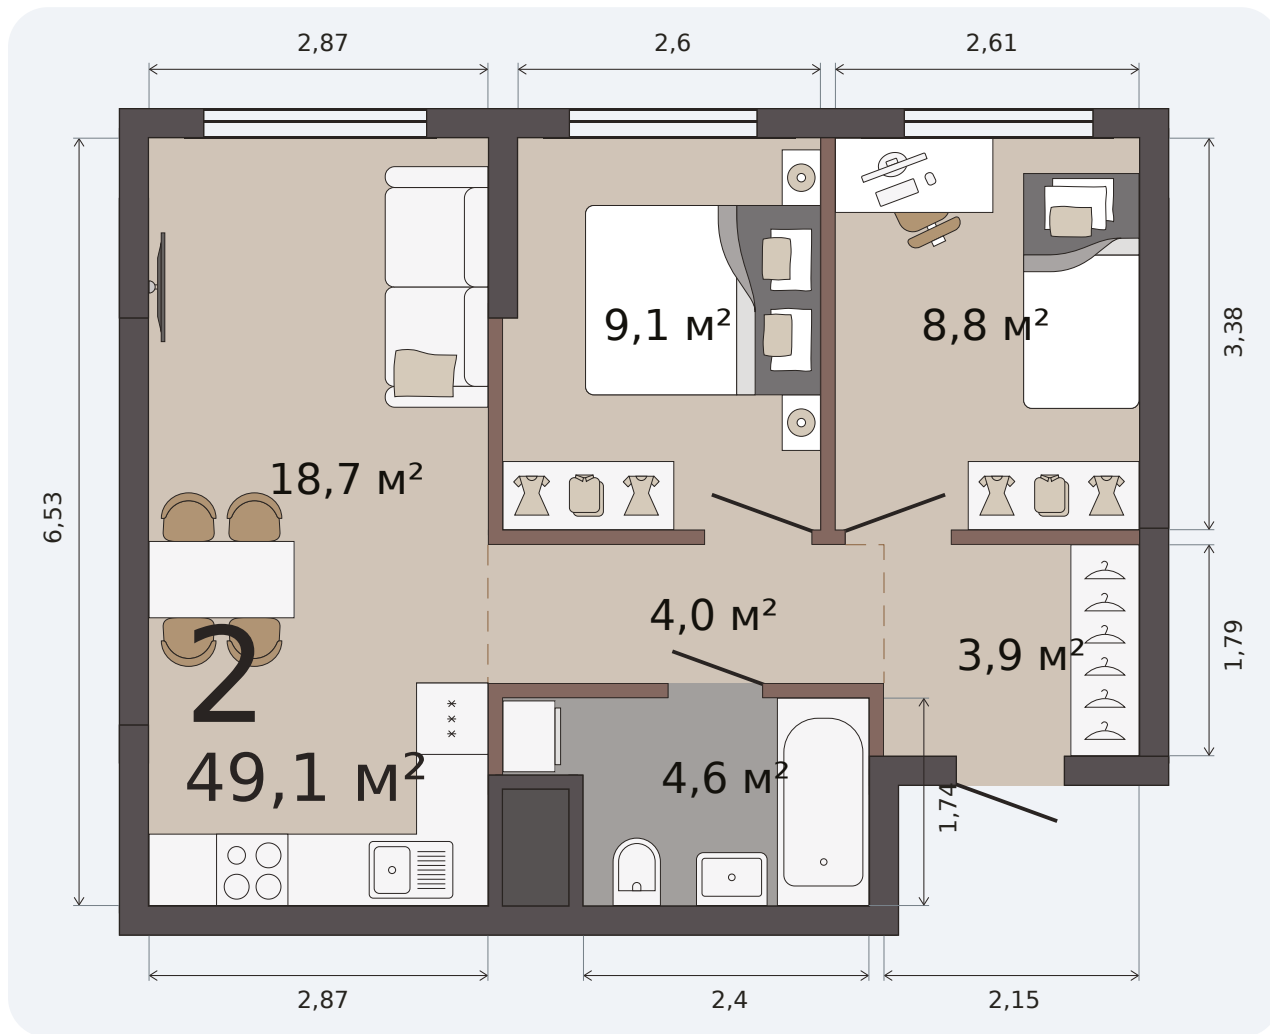

Квартира с кухней-гостиной и двумя комнатами

Эта планировка на сайте

Шарташ Парк, 1 дом, кв. № 223

49,1 м²

площадь

14 из 30

этаж

С отделкой

отделка

8 838 000 ₹ -10%

~~9 820 000 ₹~~ при полной оплате

от 28 254 ₹/мес

в ипотеку

4 квартал 2026

срок сдачи

Екатеринбург, ул. Попова, 18
+7 (343) 28 686 61