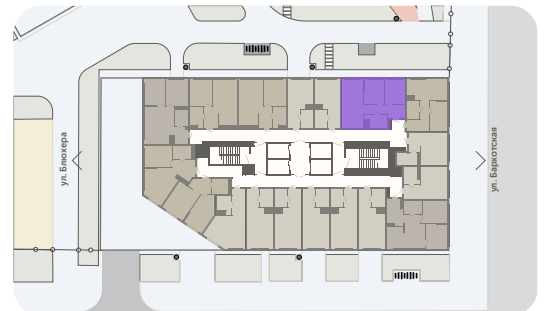

Екатеринбург, ул. Попова, 18
+7 (343) 28 686 61

Стоимость актуальна на 02.07.2026
Не является офертой или публичной офертой