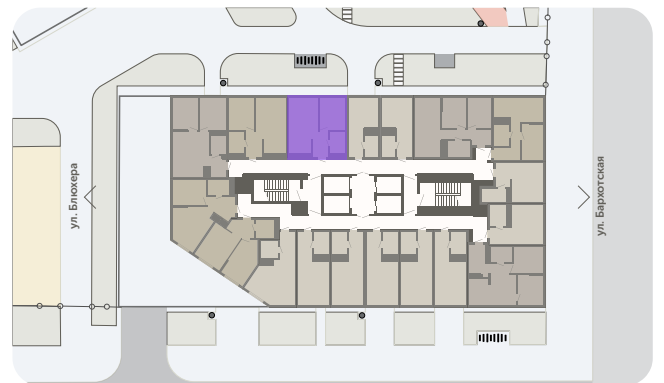

Екатеринбург, ул. Попова, 18
+7 (343) 28 686 61

Стоимость актуальна на 02.07.2026
Не является офертой или публичной офертой