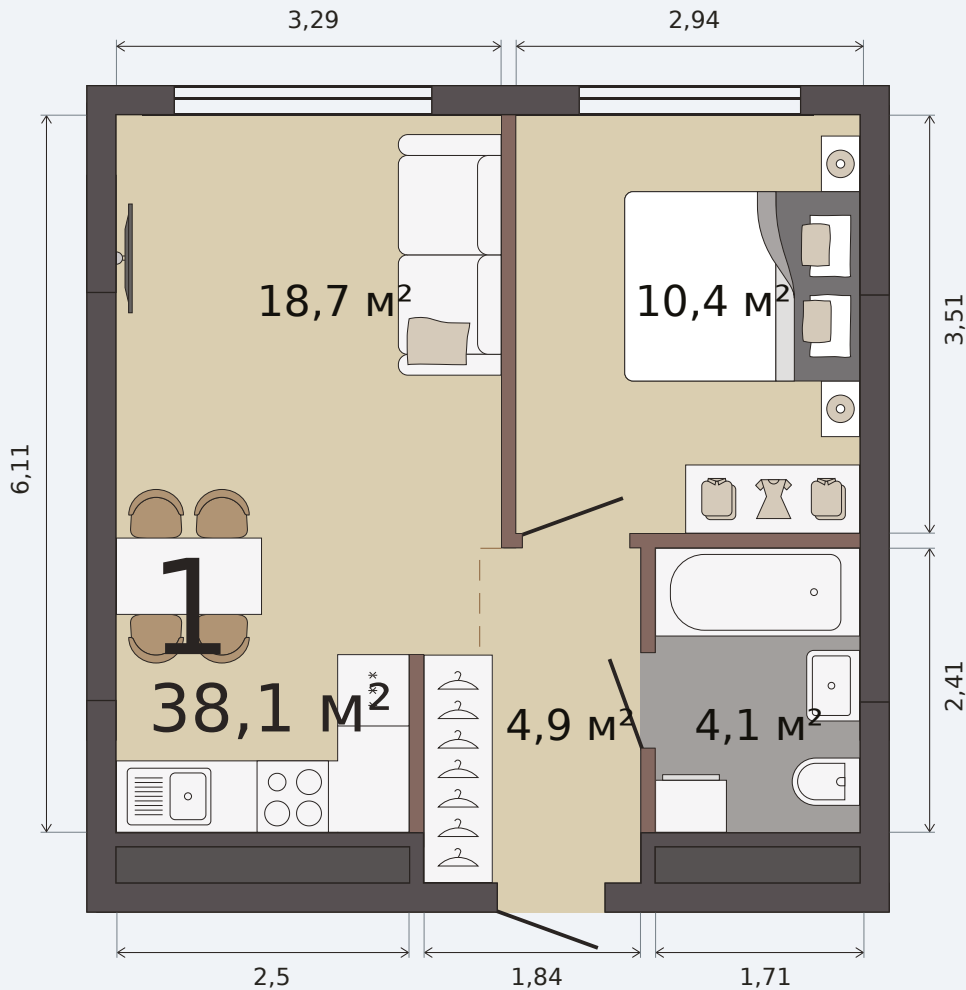

Квартира с кухней-гостиной и одной комнатой

Эта планировка на сайте

Шарташ Парк, 1 дом, кв. № 364

38,1 м²

площадь

22 из 30

этаж

Под чистовую