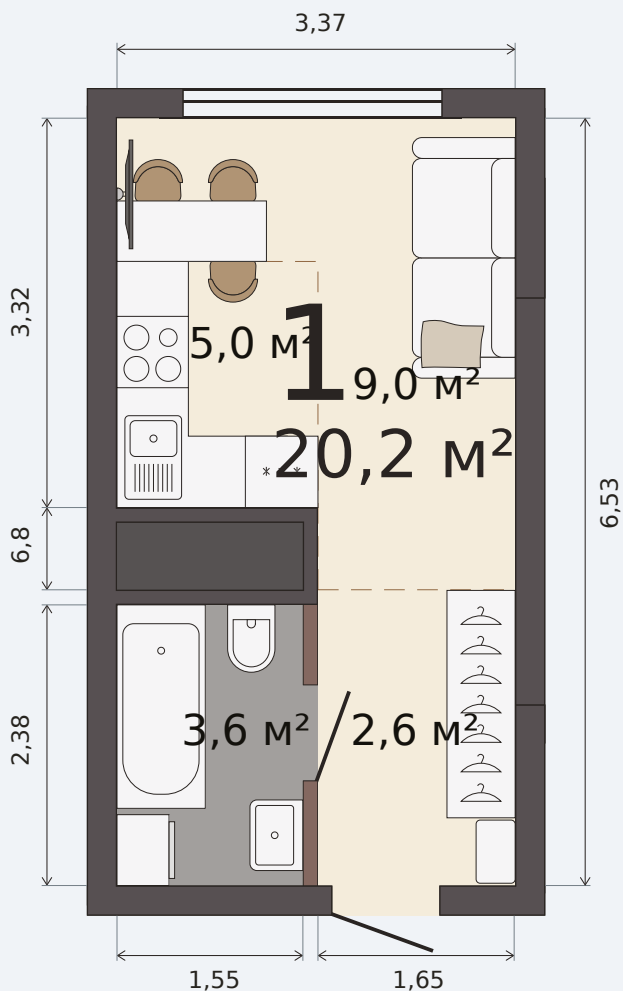

Квартира-студия

Шарташ Парк, 1 дом, кв. № 402

Эта планировка на сайте

20,2 м²

площадь

24 из 30

этаж

Под чистовую