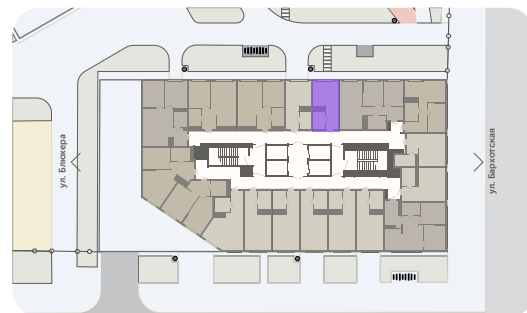

Екатеринбург, ул. Попова, 18
+7 (343) 28 686 61

Стоимость актуальна на 02.07.2026
Не является офертой или публичной офертой