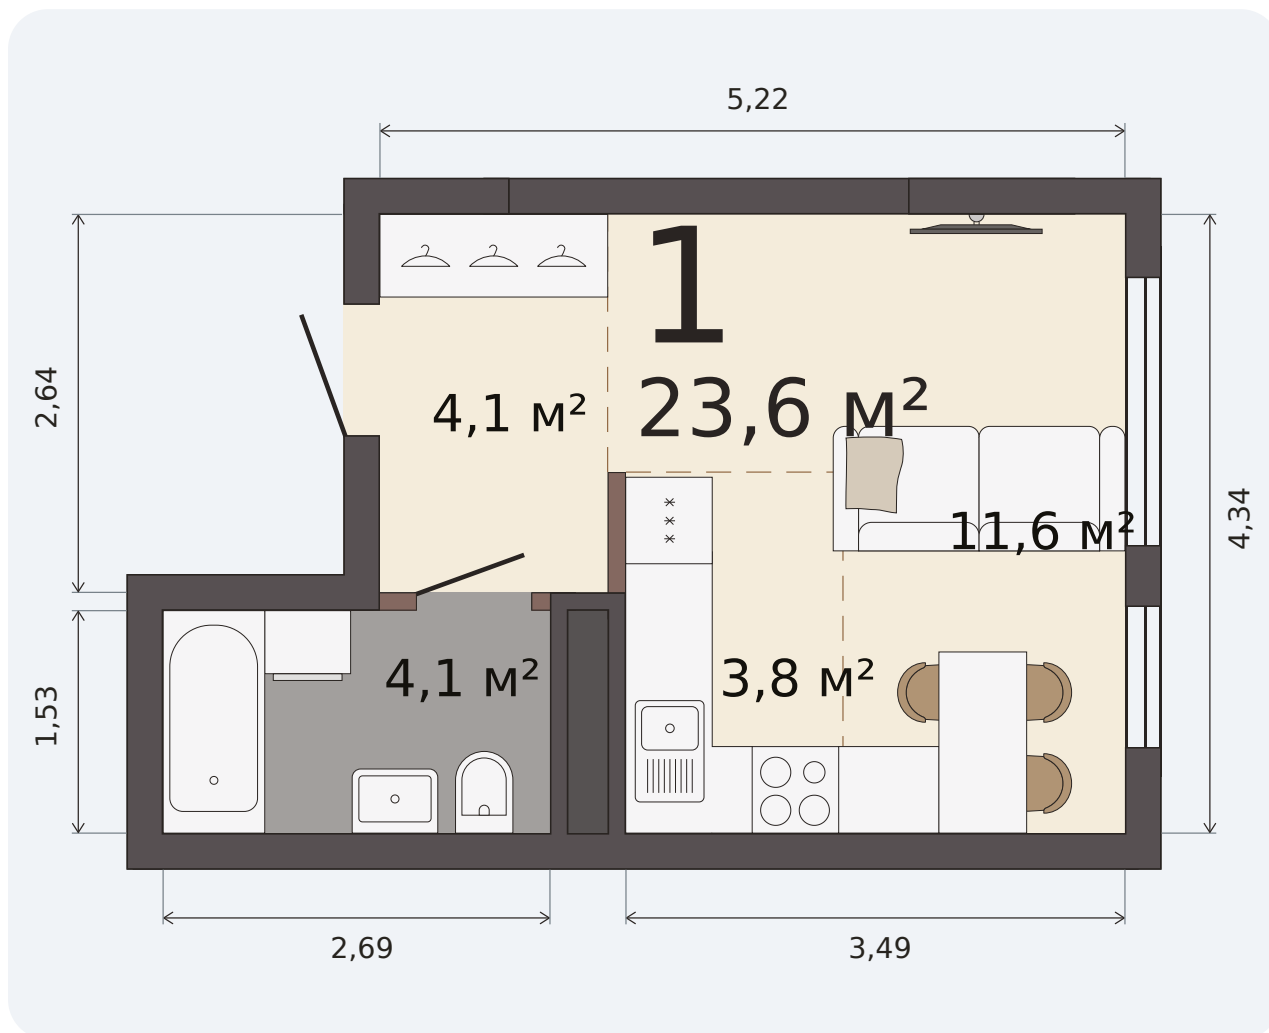

Квартира-студия

Шарташ Парк, 1 дом, кв. № 423

Эта планировка на сайте

23,6 м²

площадь

25 из 30

этаж

С отделкой

отделка

4 906 440 ₹ -10%

~~5 451 600 ₹~~ при полной оплате

от 20 545 ₹/мес

в ипотеку

4 квартал 2026

срок сдачи

Екатеринбург, ул. Попова, 18
+7 (343) 28 686 61