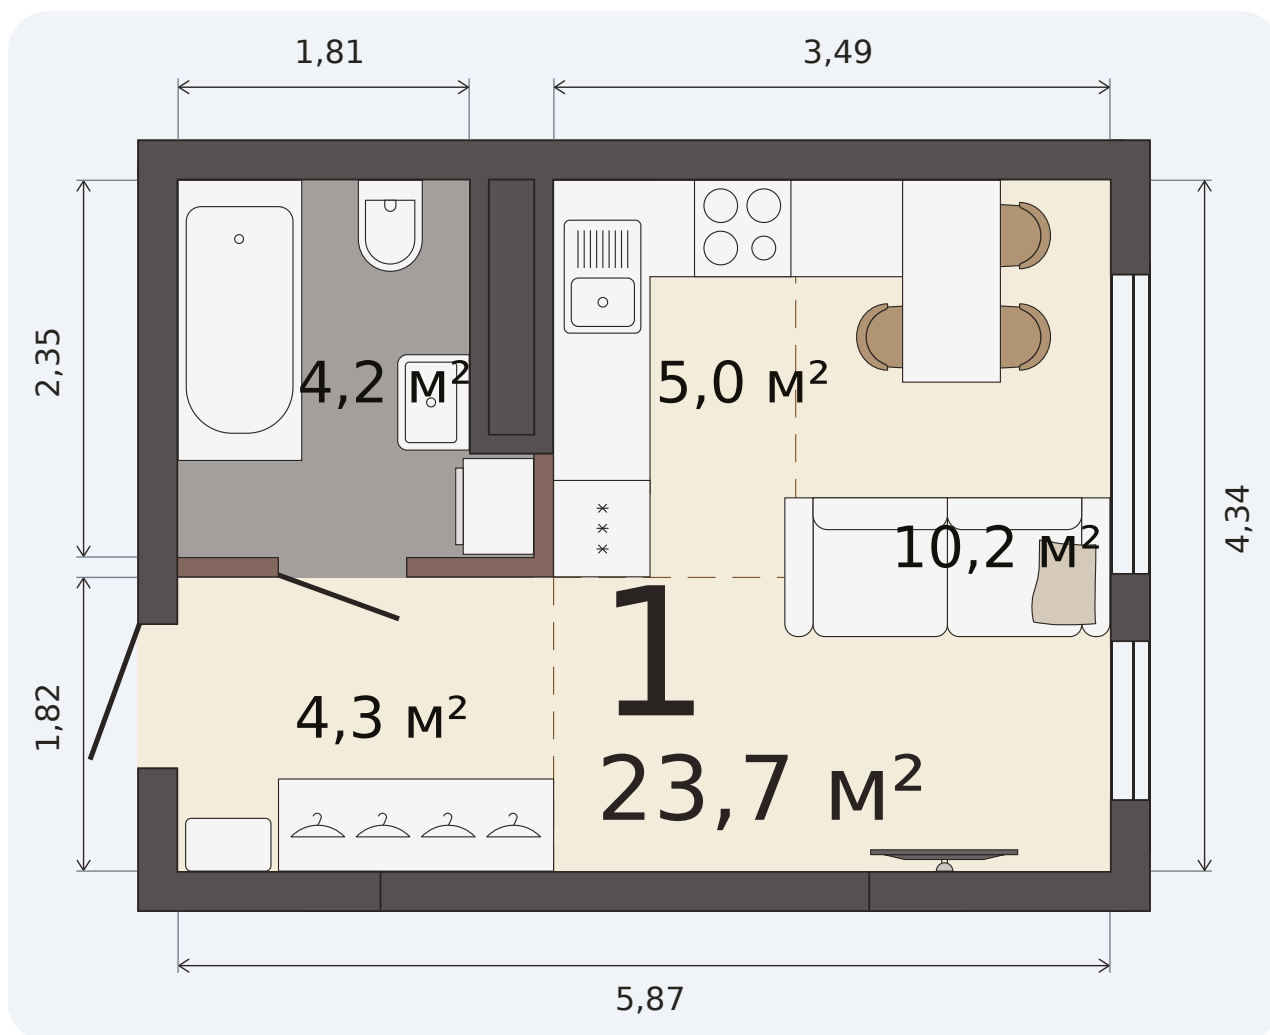

# Квартира-студия

Шарташ Парк, 1 дом, кв. № 424

Эта планировка на сайте

**23,7 м²**

площадь

25 из 30

этаж

С отделкой

отделка

**4 927 230 ₹** -10%

~~5 474 700 ₹~~ при полной оплате

от 20 632 ₹/мес

в ипотеку

4 квартал 2026

срок сдачи

Екатеринбург, ул. Попова, 18  
+7 (343) 28 686 61