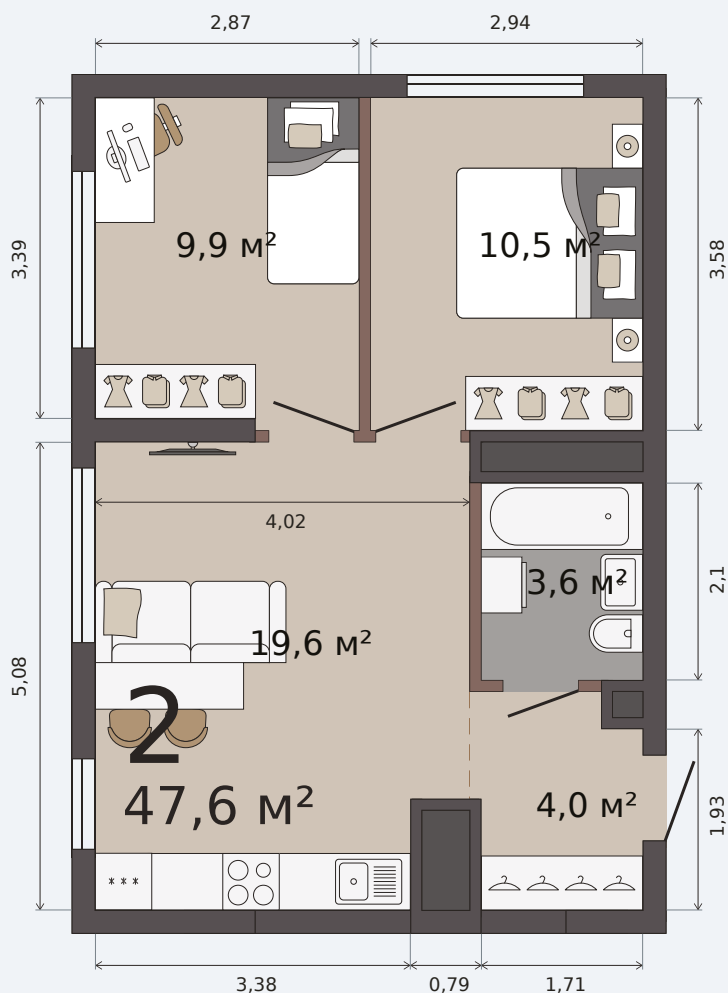

Квартира с кухней-гостиной и двумя комнатами

Эта планировка на сайте

Шарташ Парк, 1 дом, кв. № 488

47,6 м²

площадь

29 из 30

этаж

Под чистовую