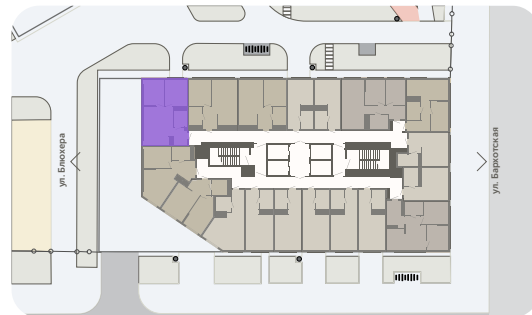

Екатеринбург, ул. Попова, 18
+7 (343) 28 686 61

Стоимость актуальна на 02.07.2026
Не является офертой или публичной офертой