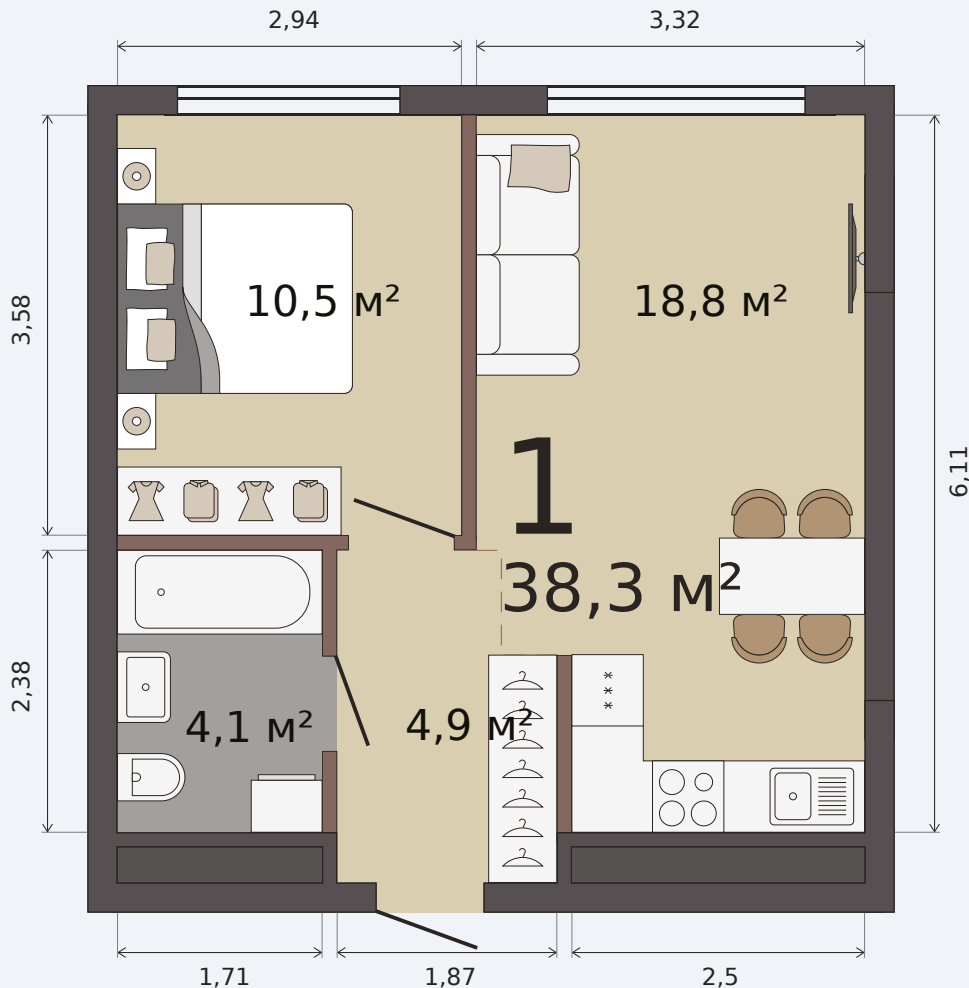

Квартира с кухней-гостиной и одной комнатой

Эта планировка на сайте

Шарташ Парк, 1 дом, кв. № 489

38,3 м²

площадь

29 из 30

этаж

Под чистовую