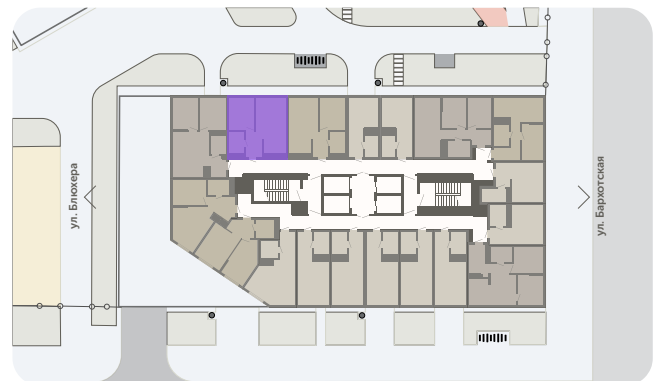

Екатеринбург, ул. Попова, 18
+7 (343) 28 686 61

Стоимость актуальна на 02.07.2026
Не является офертой или публичной офертой