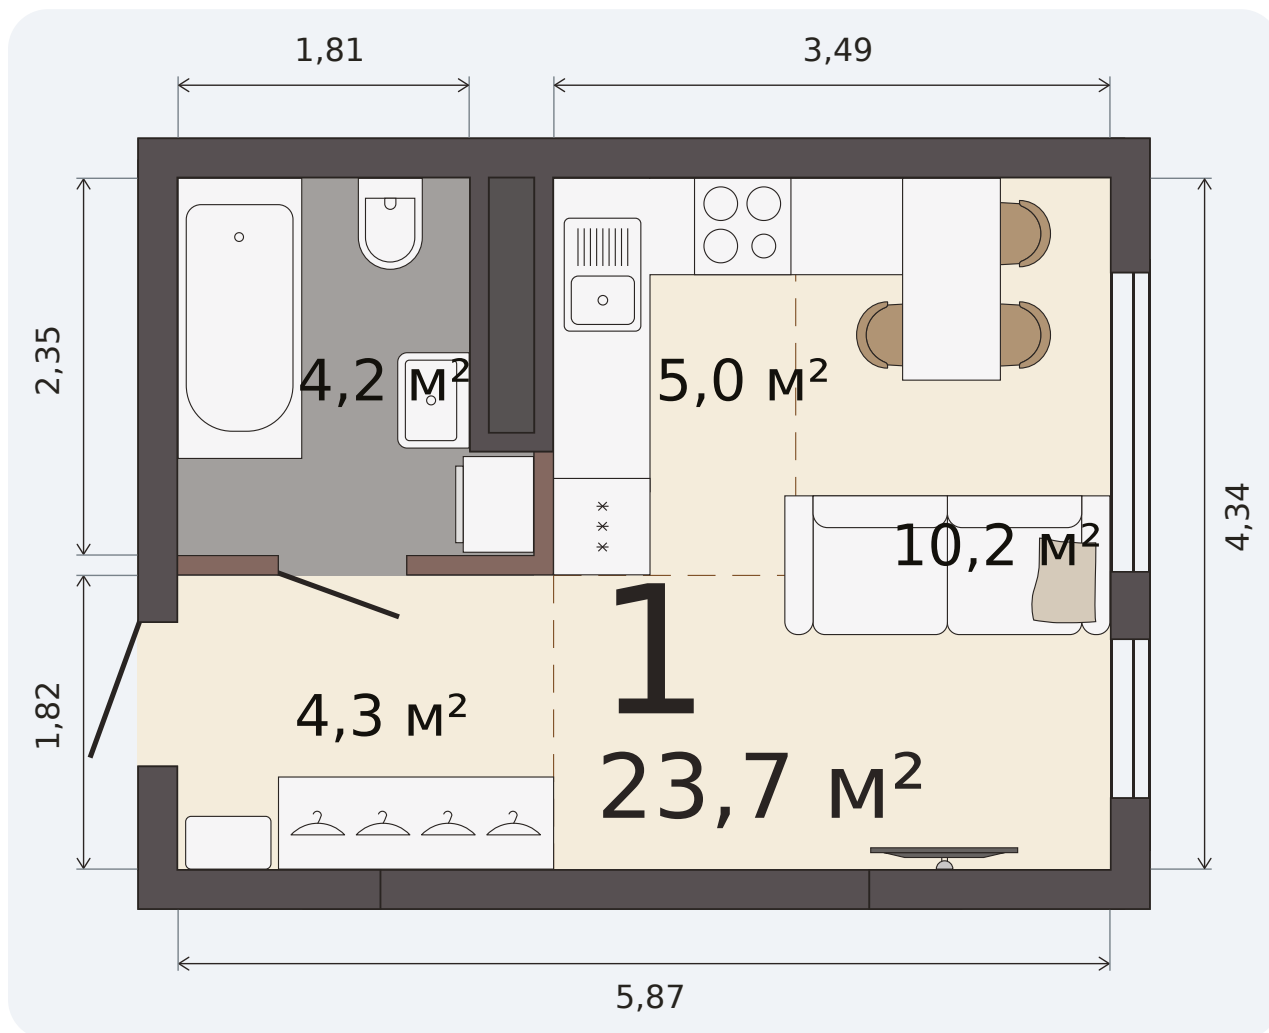

# Квартира-студия

Шарташ Парк, 1 дом, кв. № 496

Эта планировка на сайте

**23,7 м²**

площадь

29 из 30

этаж

Под чистовую

отделка

**4 649 940 ₹** -10%

~~5 166 600 ₹~~ при полной оплате

от 19 471 ₹/мес

в ипотеку

4 квартал 2026

срок сдачи

Екатеринбург, ул. Попова, 18  
+7 (343) 28 686 61