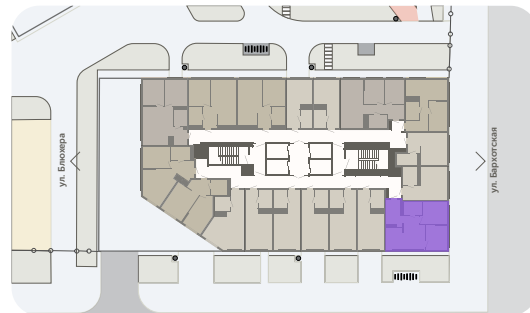

Екатеринбург, ул. Попова, 18
+7 (343) 28 686 61

Стоимость актуальна на 02.07.2026
Не является офертой или публичной офертой