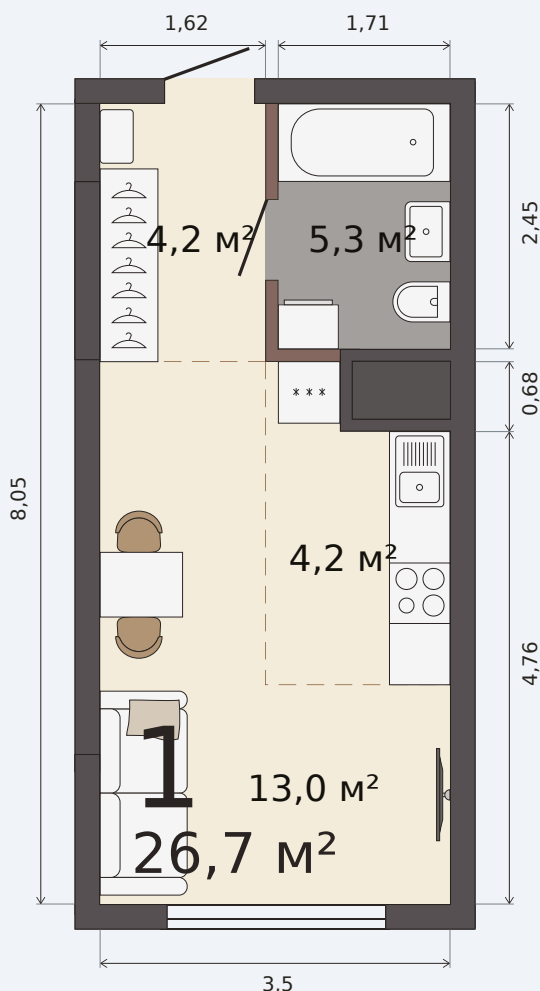

Квартира-студия

Шарташ Парк, 1 дом, кв. № 102

Эта планировка на сайте

26,7 м²

площадь

7 из 30

этаж

С отделкой