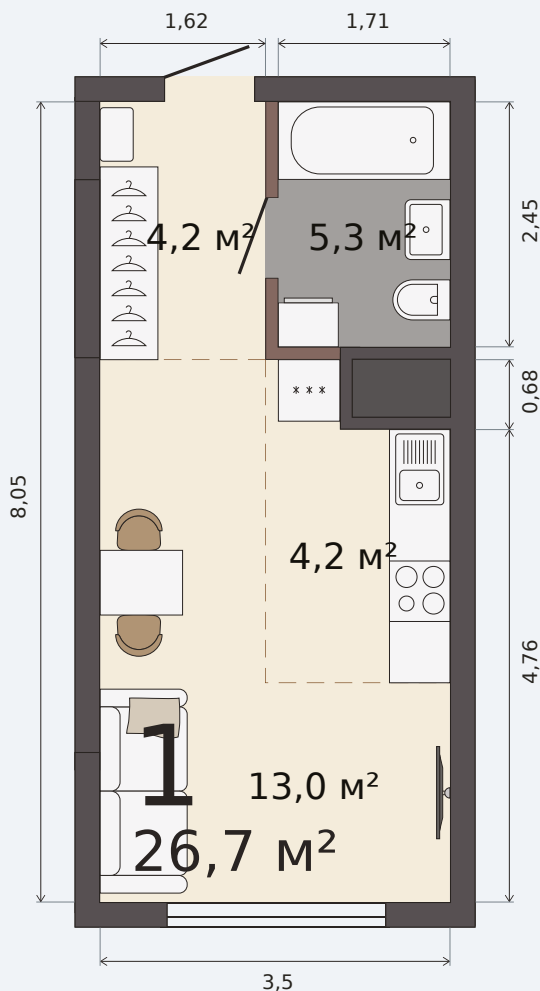

Квартира-студия

Шарташ Парк, 1 дом, кв. № 228

Эта планировка на сайте

26,7 м²

площадь

14 из 30

этаж

С отделкой