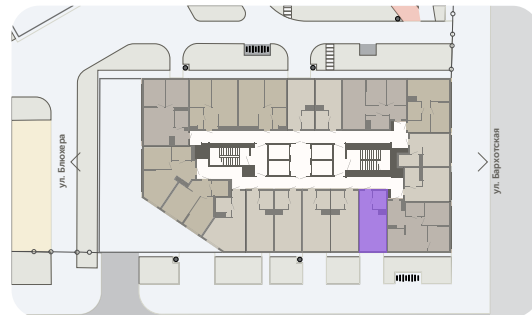

Екатеринбург, ул. Попова, 18
+7 (343) 28 686 61

Стоимость актуальна на 23.06.2026
Не является офертой или публичной офертой