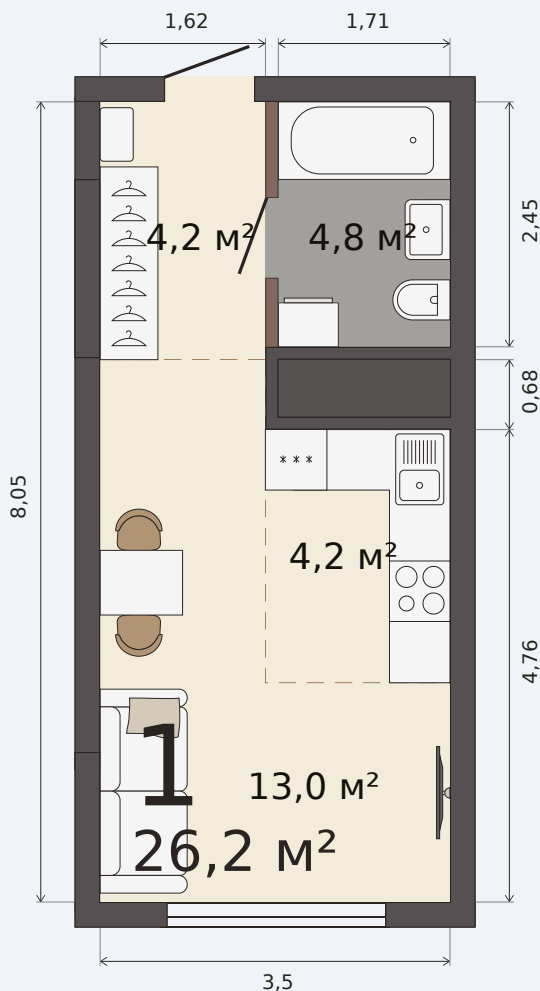

Квартира-студия

Шарташ Парк, 1 дом, кв. № 282

Эта планировка на сайте

26,2 м²

площадь

17 из 30

этаж

С отделкой