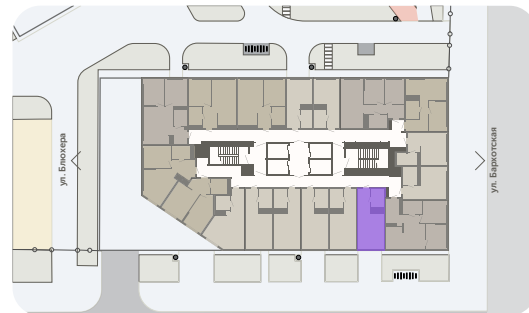

Екатеринбург, ул. Попова, 18
+7 (343) 28 686 61

Стоимость актуальна на 02.07.2026
Не является офертой или публичной офертой