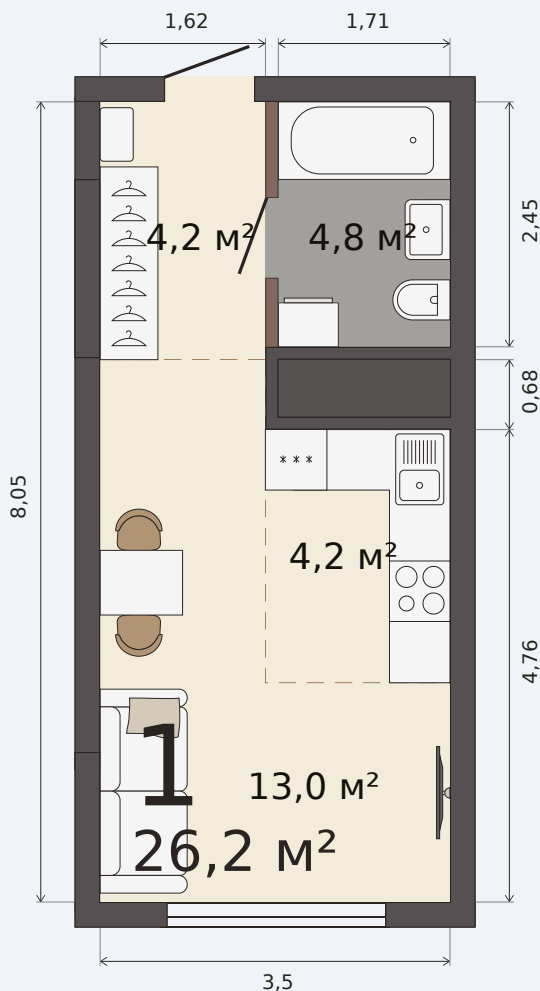

Квартира-студия

Шарташ Парк, 1 дом, кв. № 390

Эта планировка на сайте

26,2 м²

площадь

23 из 30

этаж

Под чистовую