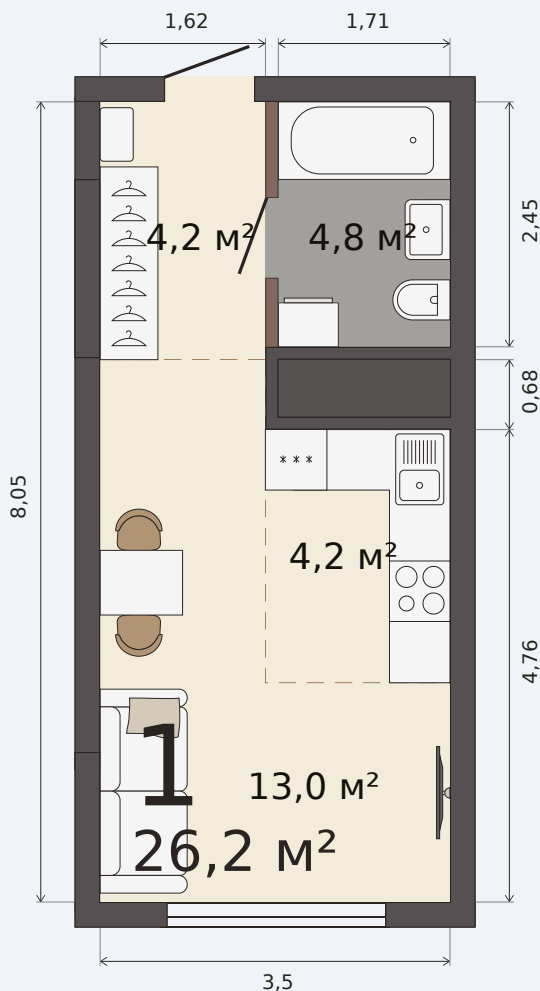

# Квартира-студия

Шарташ Парк, 1 дом, кв. № 408

Эта планировка на сайте

**26,2 м²**

площадь

24 из 30

этаж

Под чистовую

отделка

**4 716 000 ₹** -10%

~~5 240 000 ₹~~ при полной оплате

от 19 748 ₹/мес

в ипотеку

4 квартал 2026

срок сдачи

Екатеринбург, ул. Попова, 18  
+7 (343) 28 686 61