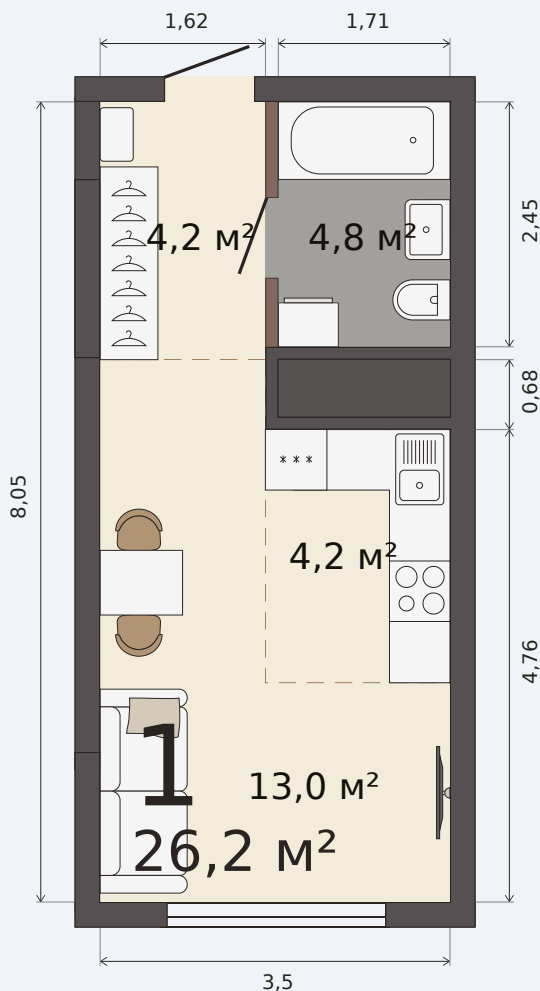

# Квартира-студия

Шарташ Парк, 1 дом, кв. № 462

Эта планировка на сайте

**26,2 м²**

площадь

27 из 30

этаж

С отделкой