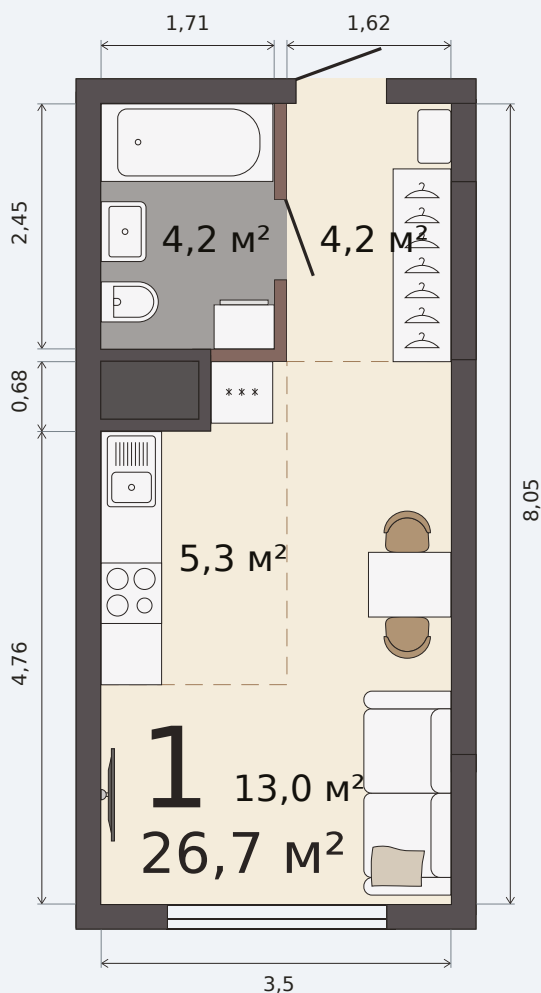

Квартира-студия

Шарташ Парк, 1 дом, кв. № 229

Эта планировка на сайте

26,7 м²

площадь

14 из 30

этаж

С отделкой