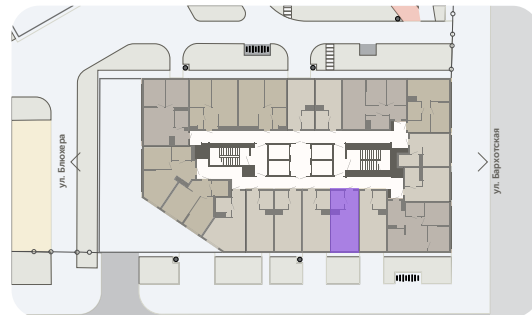

Екатеринбург, ул. Попова, 18
+7 (343) 28 686 61

Стоимость актуальна на 23.06.2026
Не является офертой или публичной офертой