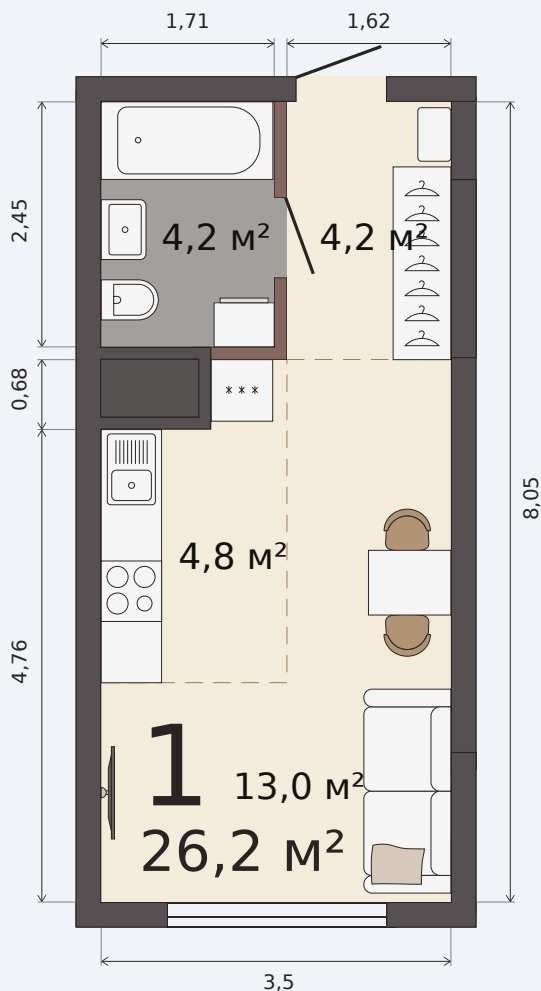

Квартира-студия

Шарташ Парк, 1 дом, кв. № 283

Эта планировка на сайте

26,2 м²

площадь

17 из 30

этаж

С отделкой