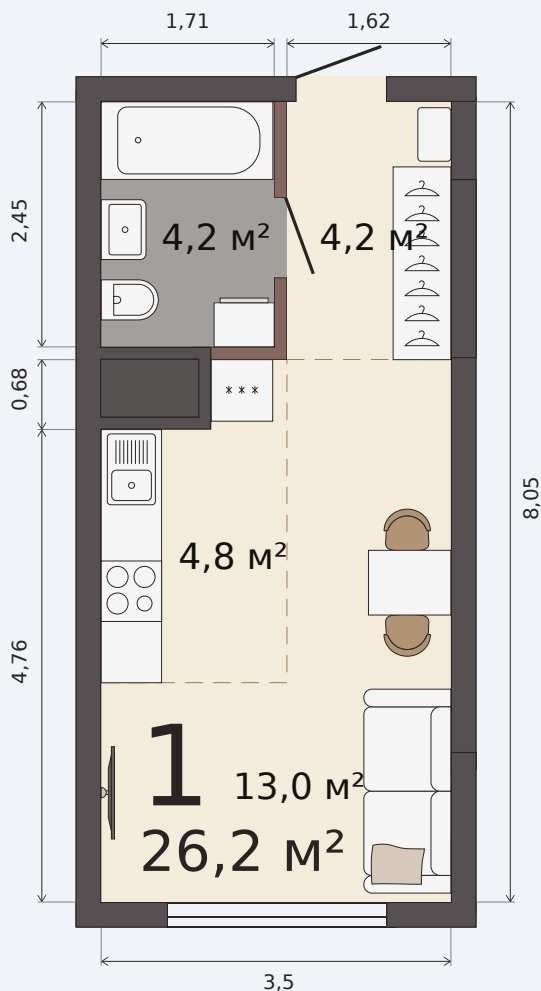

Квартира-студия

Шарташ Парк, 1 дом, кв. № 373

Эта планировка на сайте

26,2 м²

площадь

22 из 30

этаж

Под чистовую