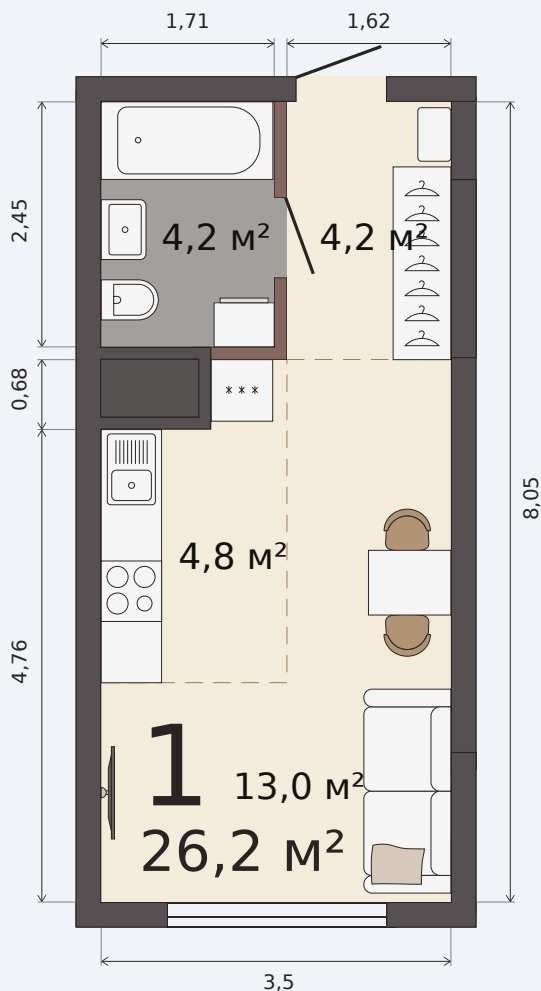

Квартира-студия

Шарташ Парк, 1 дом, кв. № 463

Эта планировка на сайте

26,2 м²

площадь

27 из 30

этаж

С отделкой