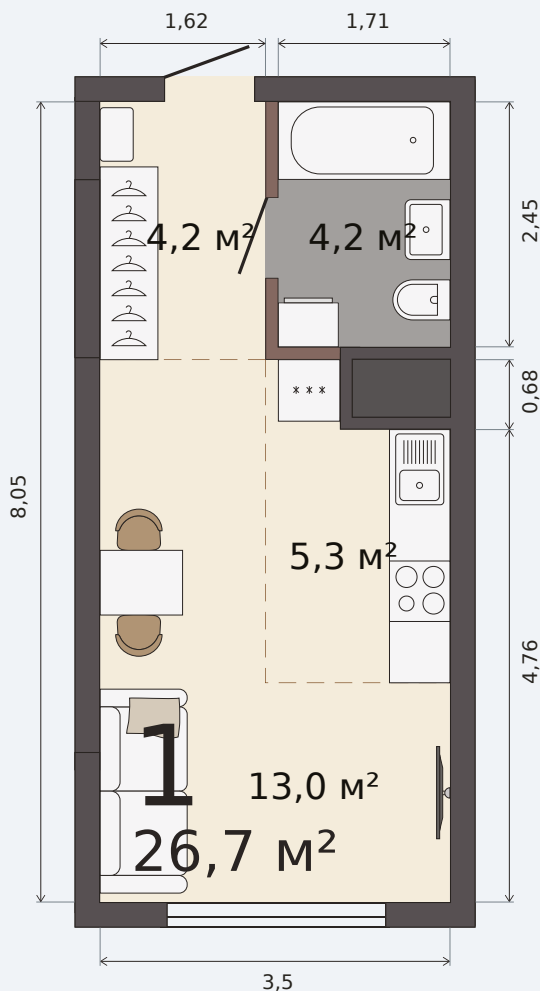

# Квартира-студия

Шарташ Парк, 1 дом, кв. № 248

Эта планировка на сайте

**26,7 м<sup>2</sup>**

площадь

15 из 30

этаж

С отделкой