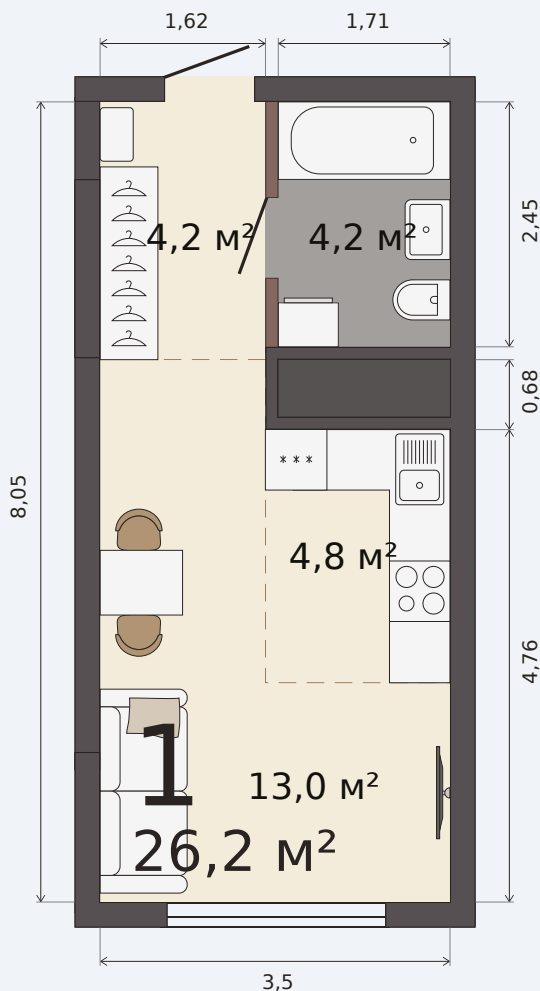

Квартира-студия

Шарташ Парк, 1 дом, кв. № 266

Эта планировка на сайте

26,2 м²

площадь

16 из 30

этаж

С отделкой