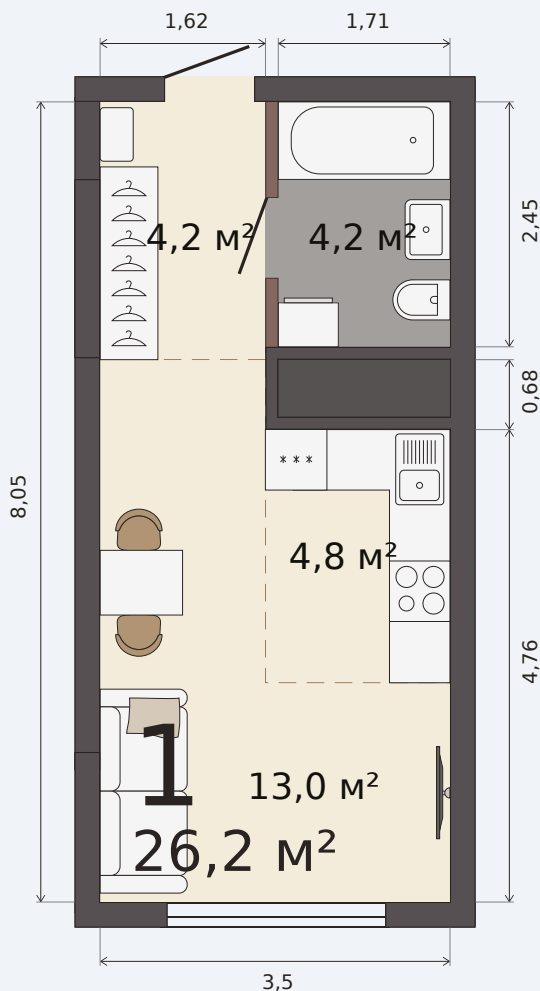

Квартира-студия

Шарташ Парк, 1 дом, кв. № 374

Эта планировка на сайте

26,2 м²

площадь

22 из 30

этаж

Под чистовую