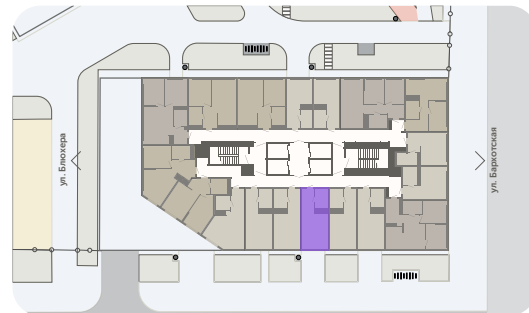

Екатеринбург, ул. Попова, 18
+7 (343) 28 686 61

Стоимость актуальна на 02.07.2026
Не является офертой или публичной офертой