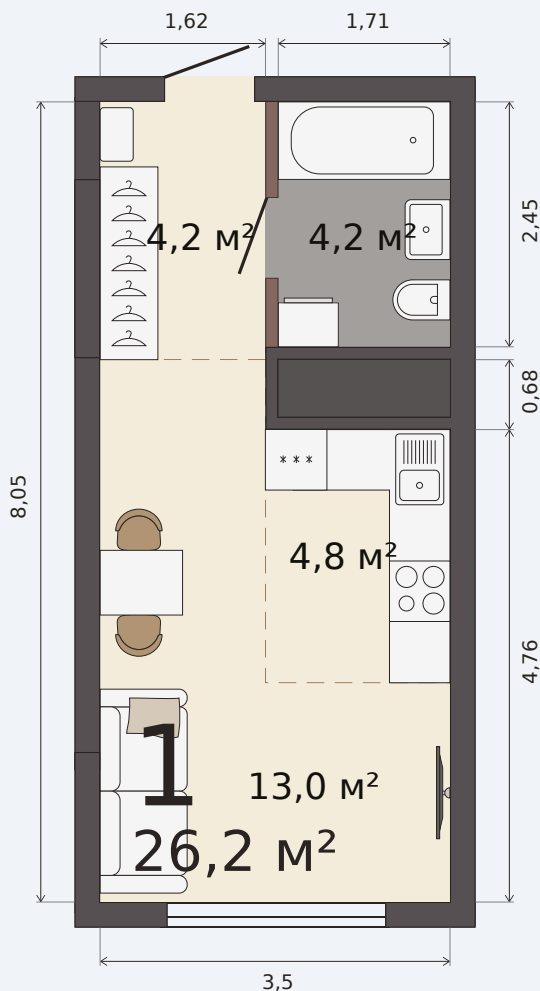

Квартира-студия

Шарташ Парк, 1 дом, кв. № 500

Эта планировка на сайте

26,2 м²

площадь

29 из 30

этаж

Под чистовую