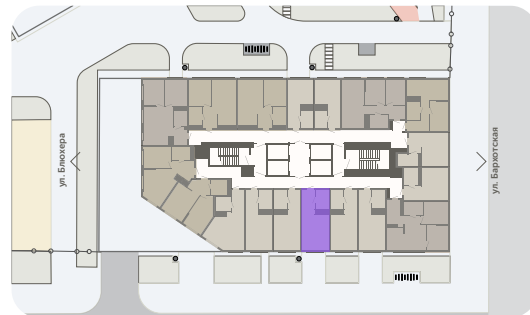

Екатеринбург, ул. Попова, 18
+7 (343) 28 686 61

Стоимость актуальна на 02.07.2026
Не является офертой или публичной офертой