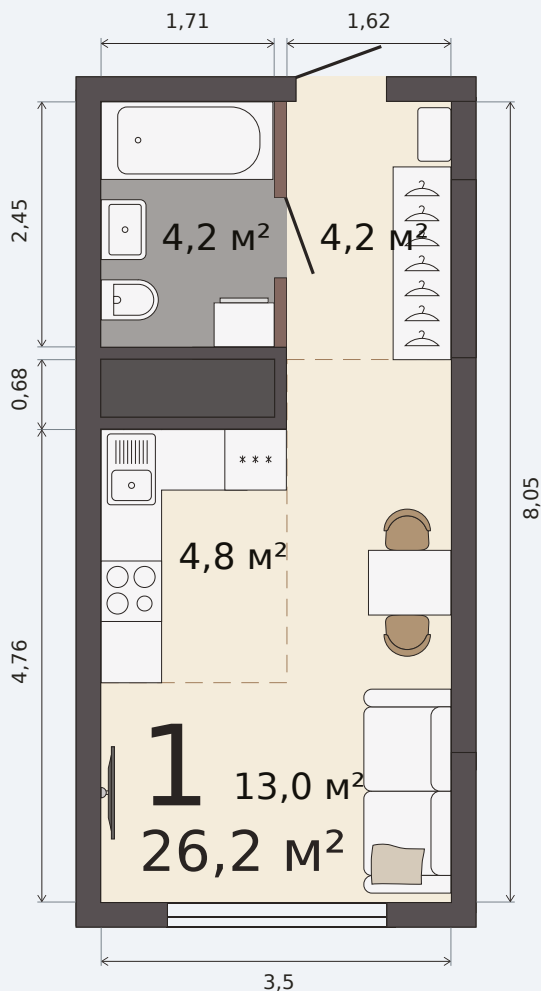

Квартира-студия

Шарташ Парк, 1 дом, кв. № 375

Эта планировка на сайте

26,2 м²

площадь

22 из 30

этаж

Под чистовую