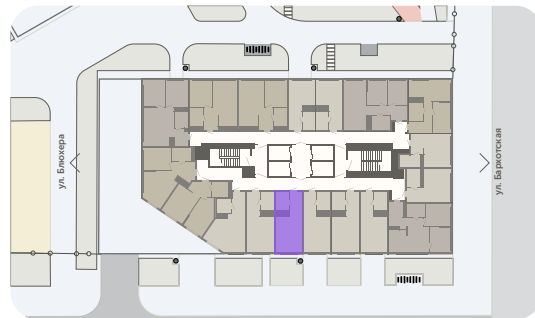

Екатеринбург, ул. Попова, 18
+7 (343) 28 686 61

Стоимость актуальна на 02.07.2026
Не является офертой или публичной офертой