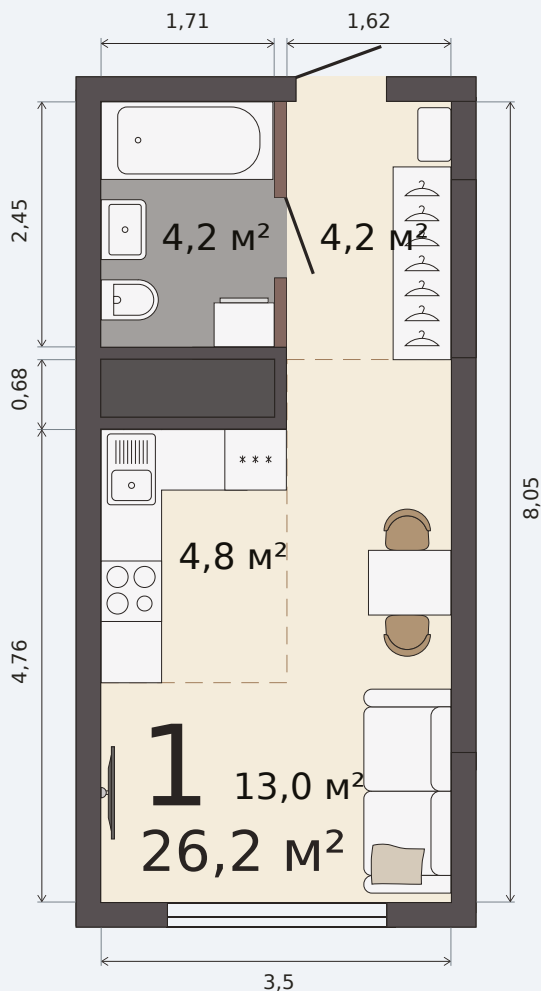

Квартира-студия

Шарташ Парк, 1 дом, кв. № 267

Эта планировка на сайте

26,2 м²

площадь

16 из 30

этаж

С отделкой