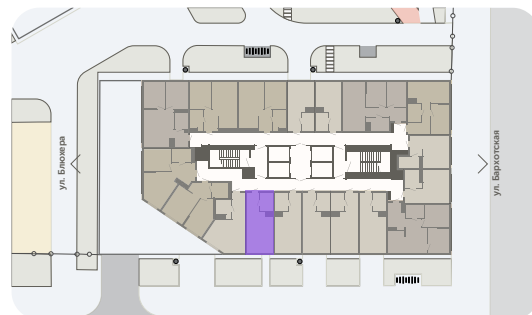

Екатеринбург, ул. Попова, 18
+7 (343) 28 686 61

Стоимость актуальна на 23.06.2026
Не является офертой или публичной офертой