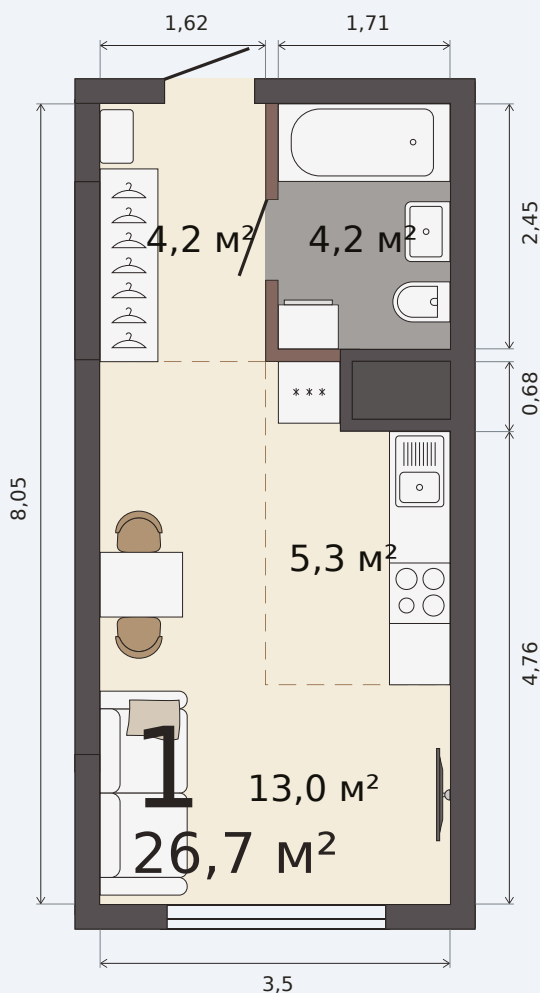

Квартира-студия

Шарташ Парк, 1 дом, кв. № 232

Эта планировка на сайте

26,7 м²

площадь

14 из 30

этаж

С отделкой