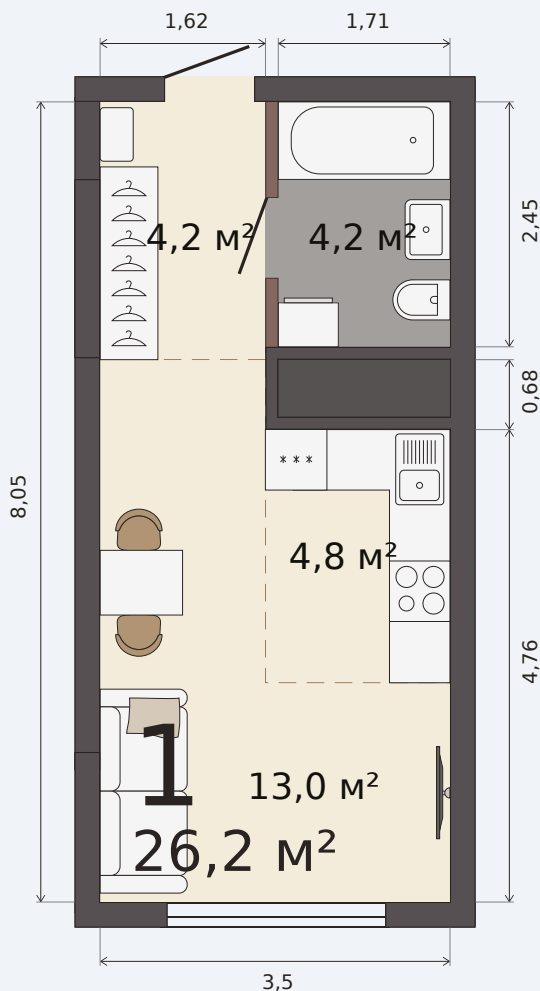

Квартира-студия

Шарташ Парк, 1 дом, кв. № 358

Эта планировка на сайте

26,2 м²

площадь

21 из 30

этаж

Под чистовую