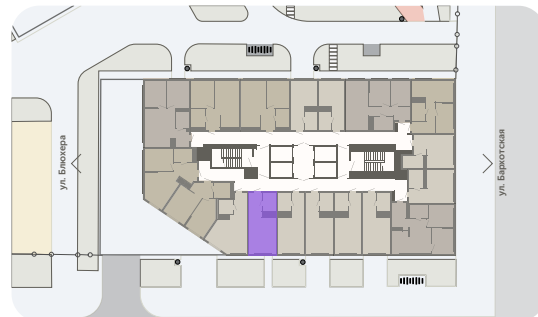

Екатеринбург, ул. Попова, 18
+7 (343) 28 686 61

Стоимость актуальна на 23.06.2026
Не является офертой или публичной офертой