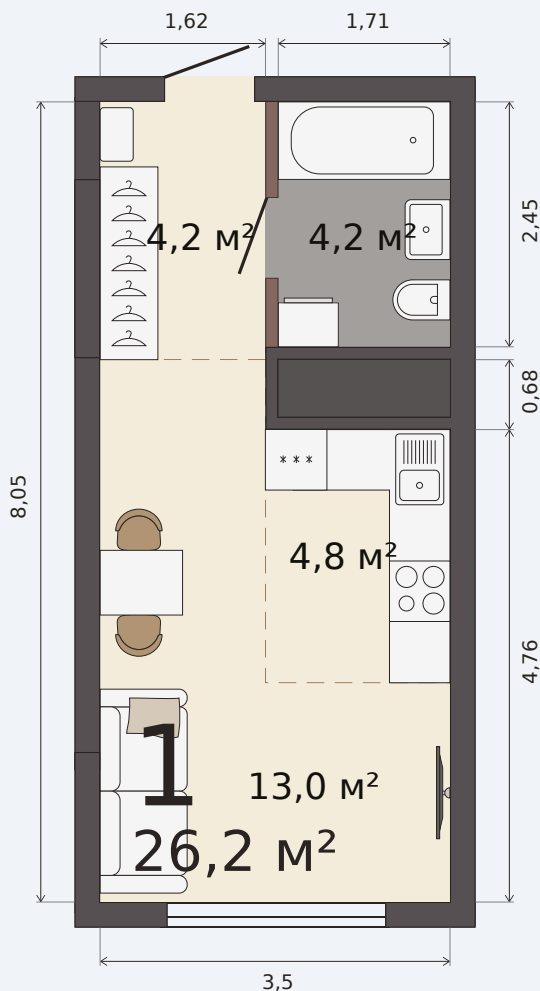

Квартира-студия

Шарташ Парк, 1 дом, кв. № 466

Эта планировка на сайте

26,2 м²

площадь

27 из 30

этаж

С отделкой