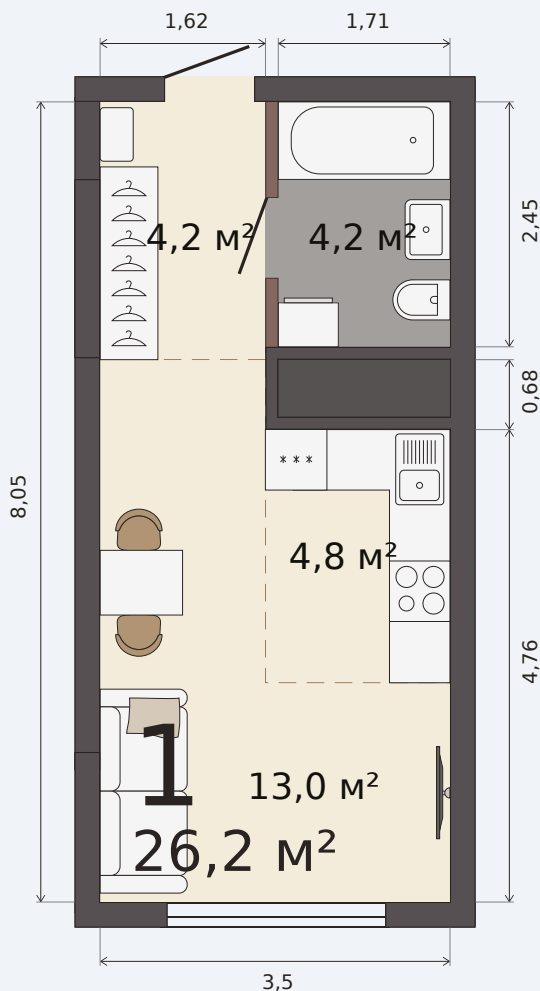

# Квартира-студия

Шарташ Парк, 1 дом, кв. № 268

Эта планировка на сайте

**26,2 м<sup>2</sup>**

площадь

16 из 30

этаж

С отделкой

отделка

**4 975 380 ₹** -10%

~~5 528 200 ₹~~ при полной оплате

от 20 834 ₹/мес

в ипотеку

4 квартал 2026

срок сдачи

Екатеринбург, ул. Попова, 18  
+7 (343) 28 686 61