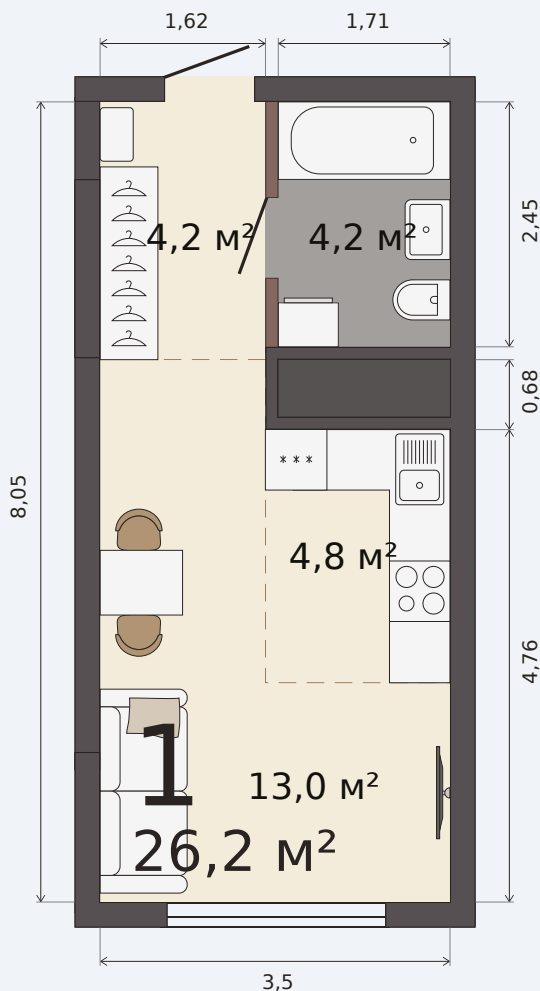

Квартира-студия

Шарташ Парк, 1 дом, кв. № 394

Эта планировка на сайте

26,2 м²

площадь

23 из 30

этаж

Под чистовую