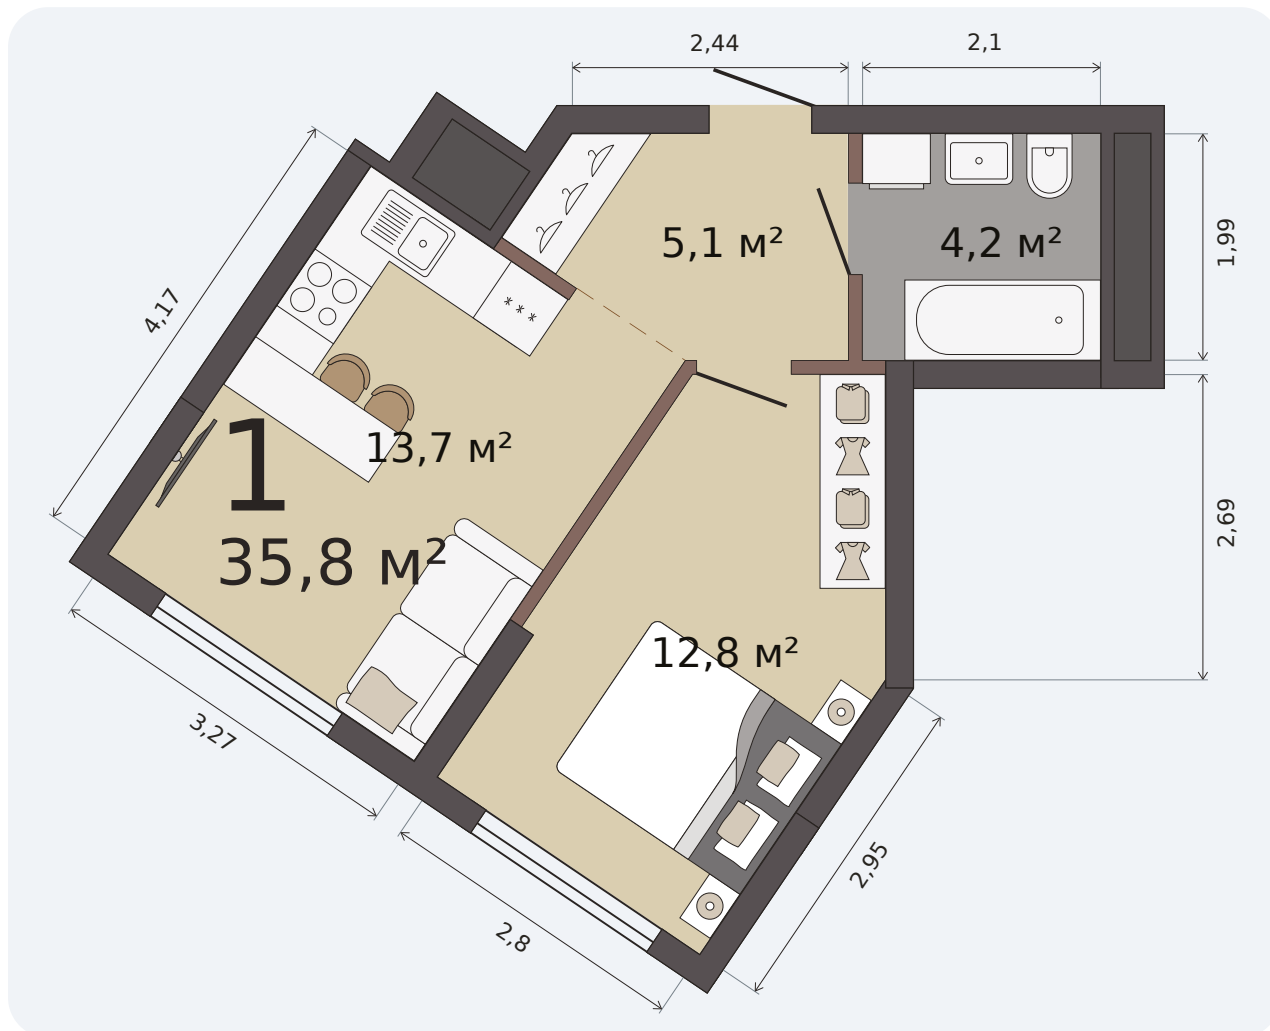

Квартира с кухней-гостиной и одной комнатой

Эта планировка на сайте

Шарташ Парк, 1 дом, кв. № 36

35,8 м²

площадь

3 из 30

этаж

Под чистовую