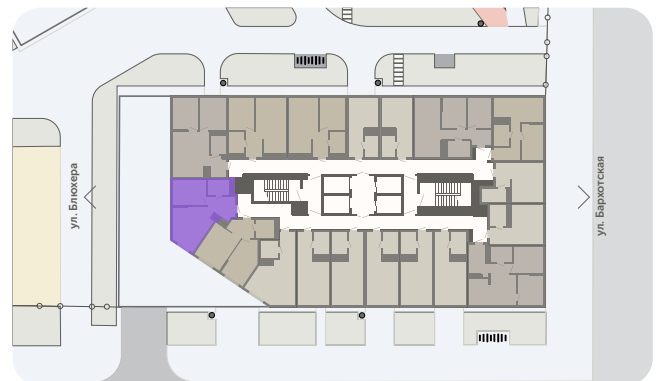

Екатеринбург, ул. Попова, 18
+7 (343) 28 686 61

Стоимость актуальна на 02.07.2026
Не является офертой или публичной офертой