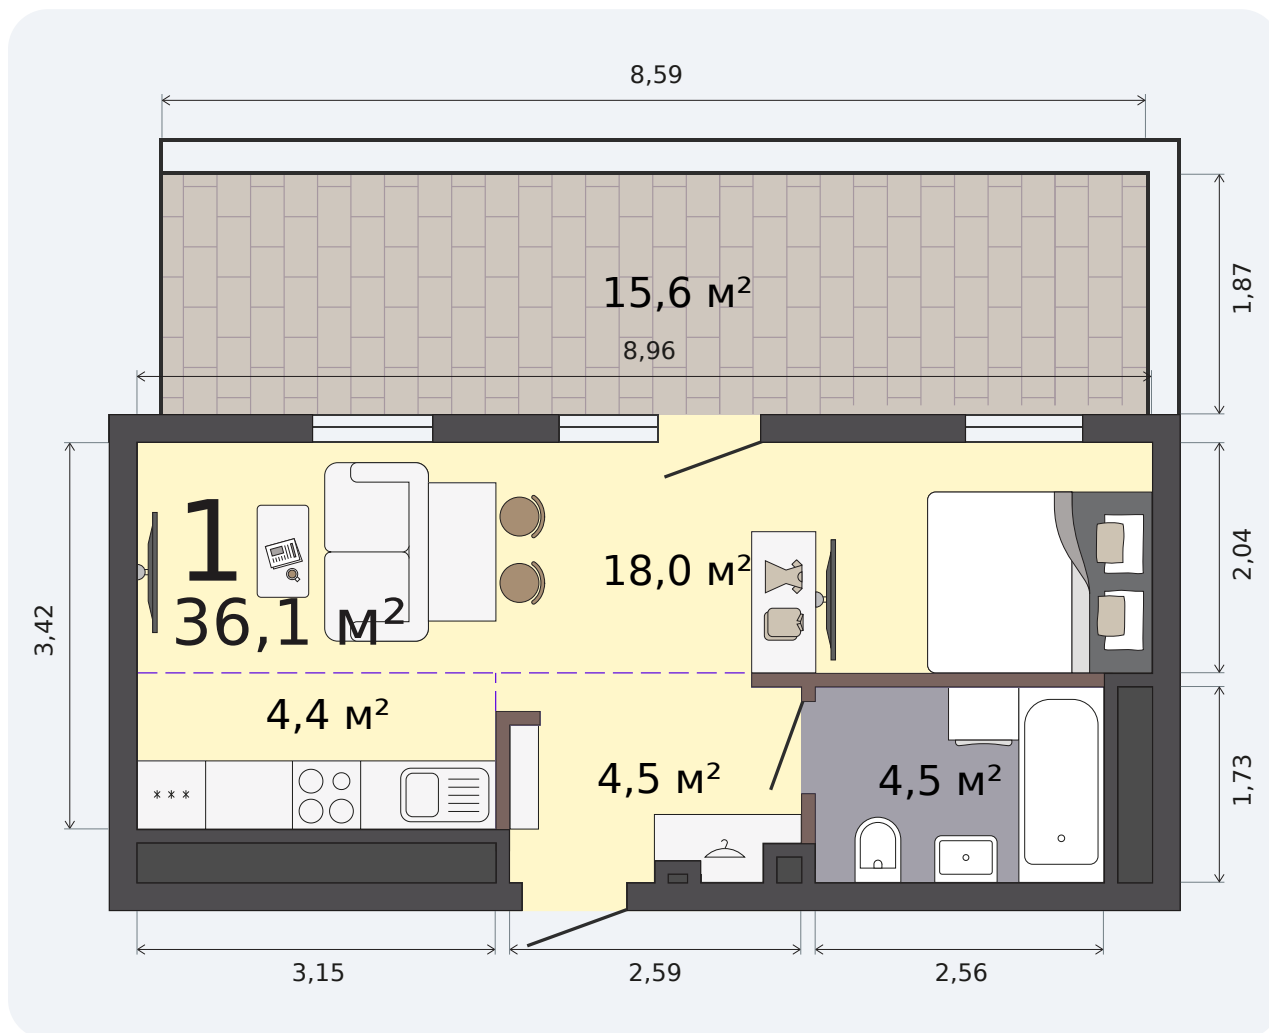

Квартира-студия

Малевич, 6 дом, 1 секция, кв. № 148

Эта планировка на сайте

36,1 м²

площадь

18 из 19

этаж

Под чистовую