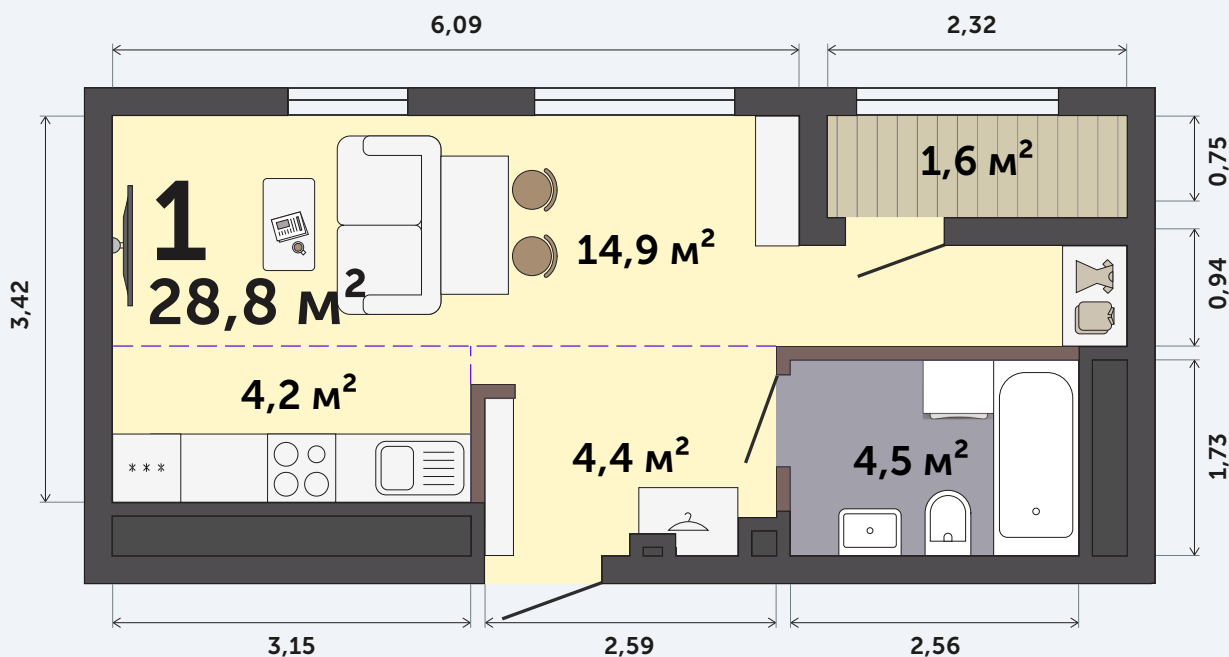

Квартира-студия

Малевич, 6 дом, 1 секция, кв. № 154

Эта планировка на сайте

28,8 м²

площадь

19 из 19

этаж

Под чистовую