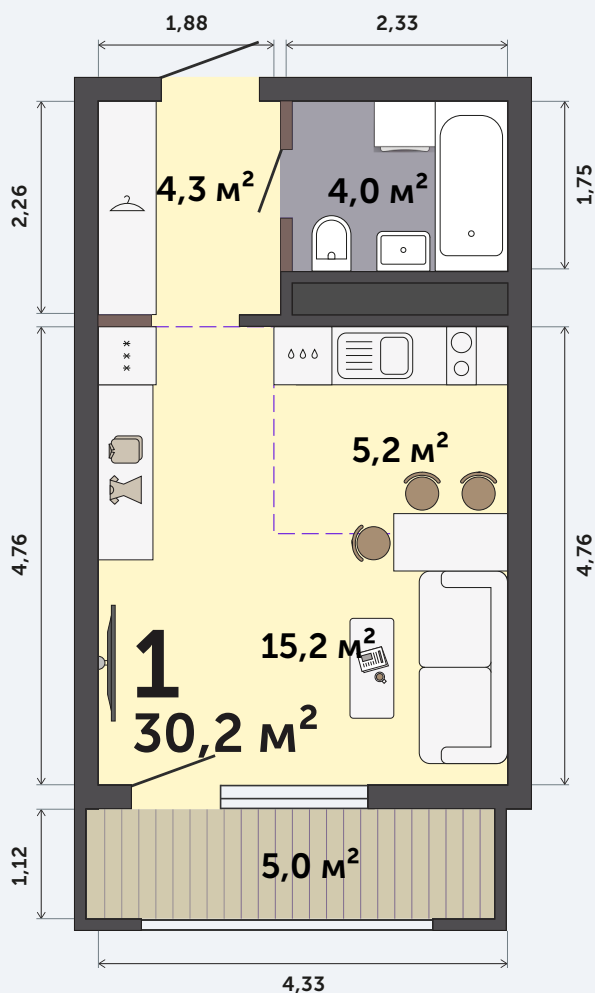

Квартира-студия

Малевич, 6 дом, 1 секция, кв. № 63

Эта планировка на сайте

30,2 м²

площадь

8 из 19

этаж

Под чистовую