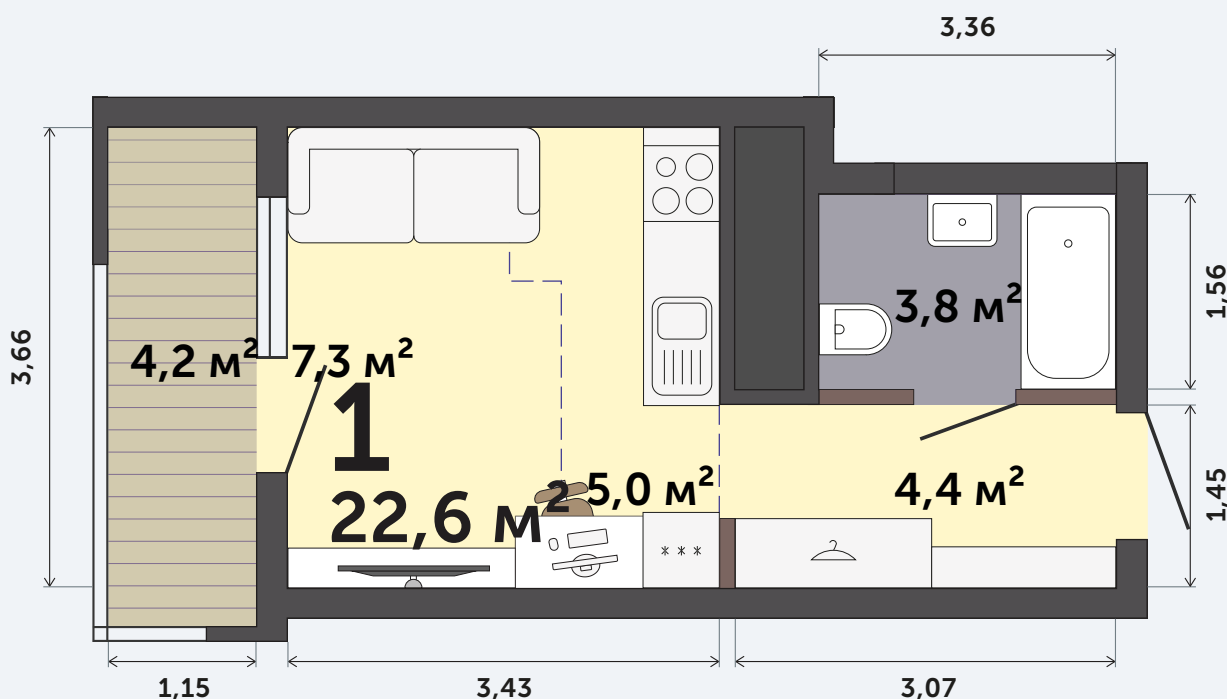

Квартира-студия

Малевич, 6 дом, 1 секция, кв. № 146

Эта планировка на сайте

22,6 м²

площадь

17 из 19

этаж

Под чистовую