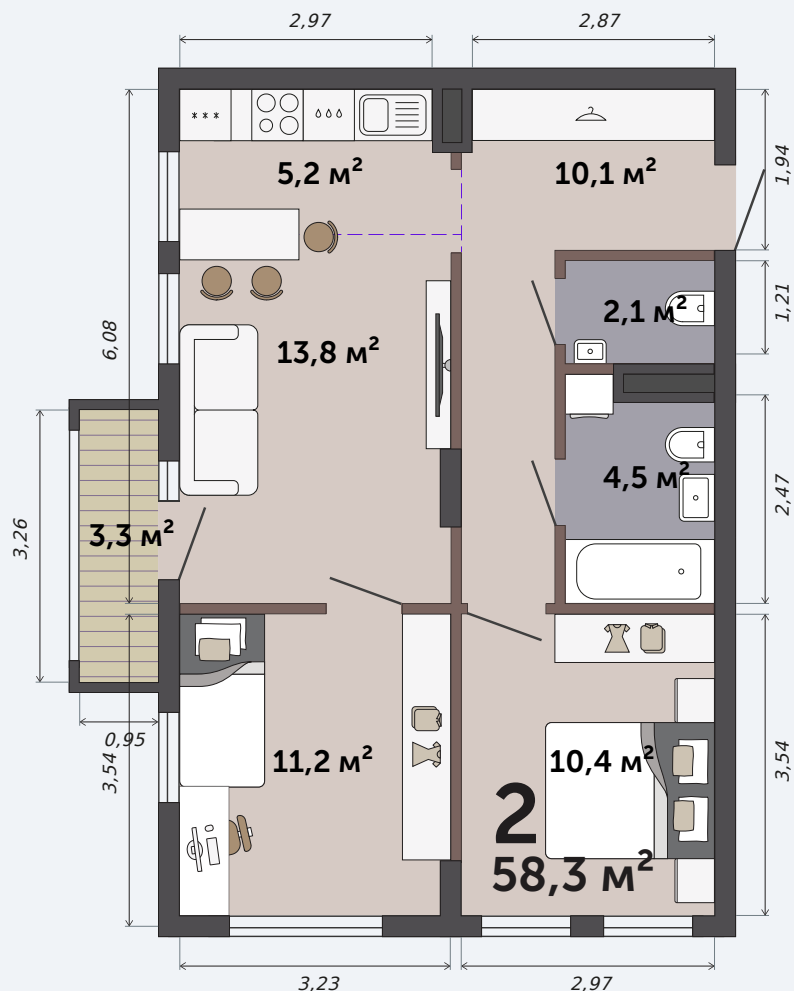

Квартира с кухней-гостиной и двумя комнатами

Малевич, 6 дом, 2 секция, кв. № 237

Эта планировка на сайте

58,3 м²

площадь

9 из 10

этаж

Под чистовую