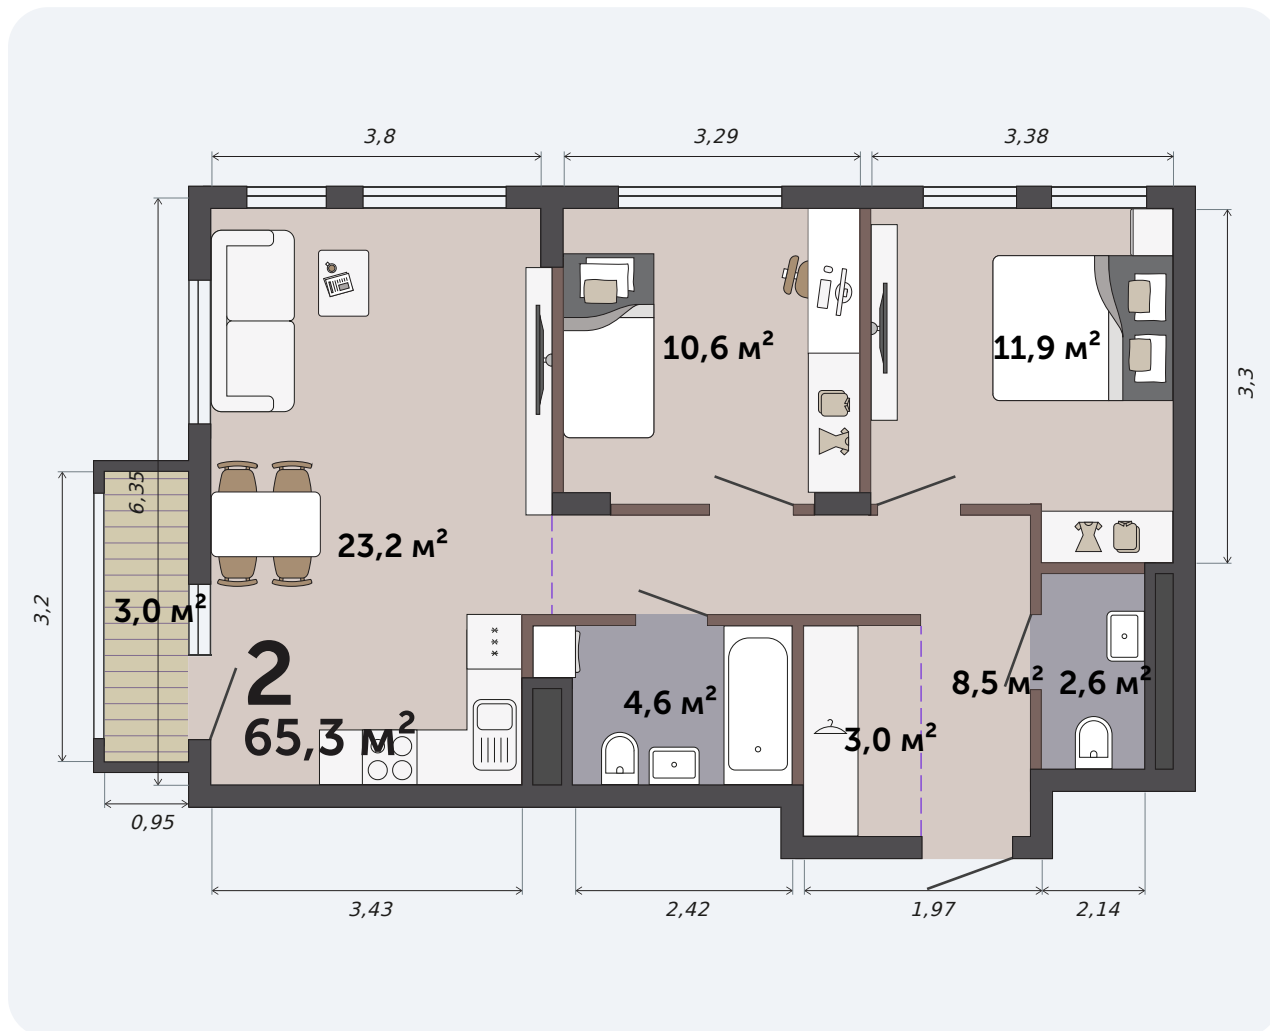

Квартира с кухней-гостиной и двумя комнатами

Малевич, 6 дом, 2 секция, кв. № 208

Эта планировка на сайте

65,3 м²

площадь

6 из 10

этаж

Под чистовую