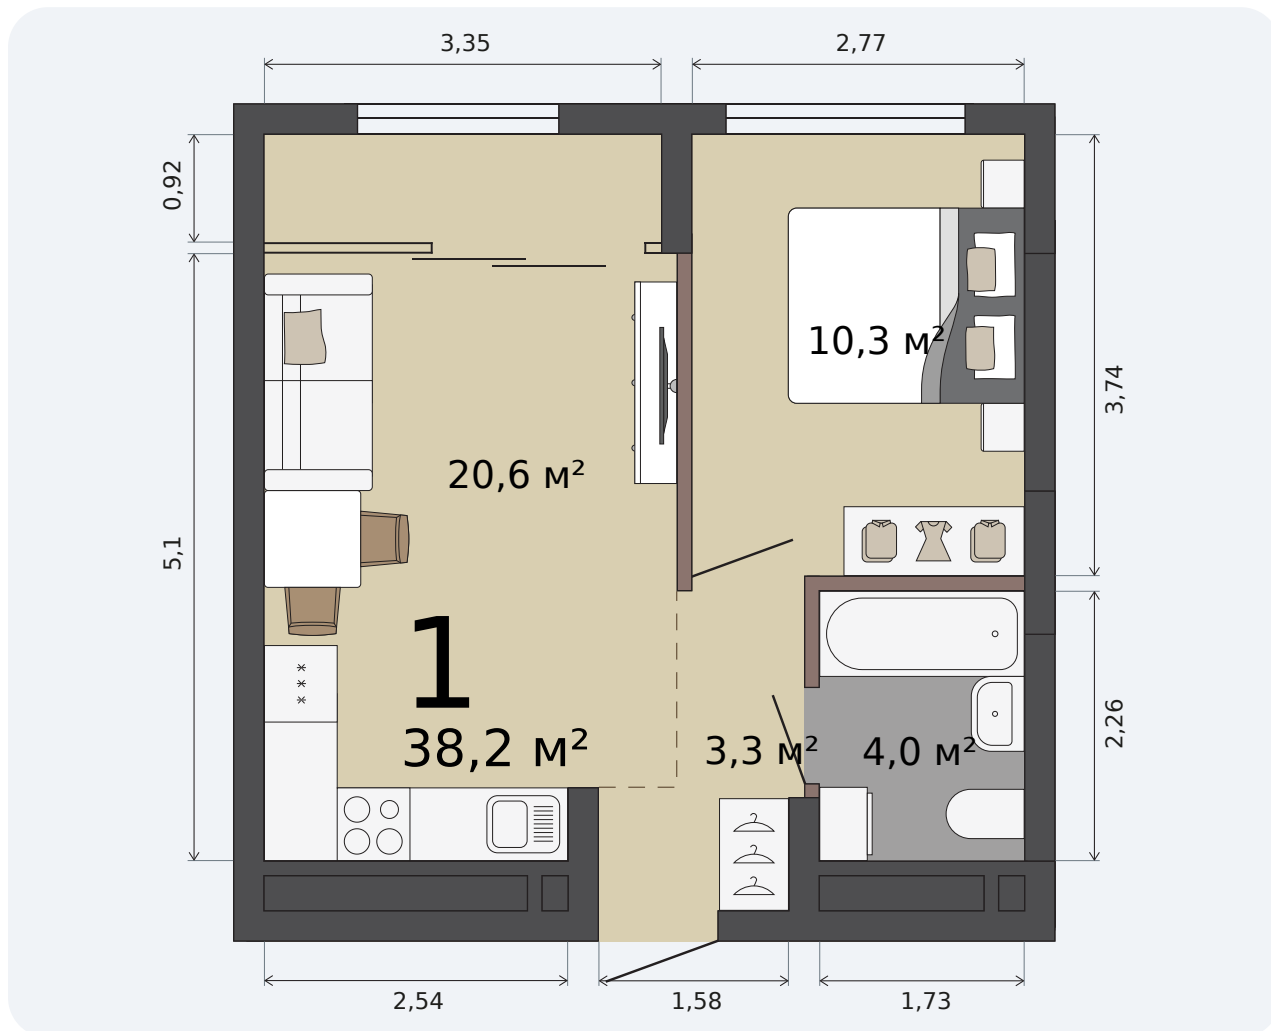

Квартира с кухней-гостиной и одной комнатой

Эта планировка на сайте

Парк Победы, 2 дом, 6 секция, кв. № 87

38,2 м²

площадь

14 из 15

этаж

Под чистовую

отделка

6 704 100 ₹ -10%

~~7 449 000 ₹~~ при полной оплате

от 28 073 ₹/мес

в ипотеку

1 квартал 2027

срок сдачи