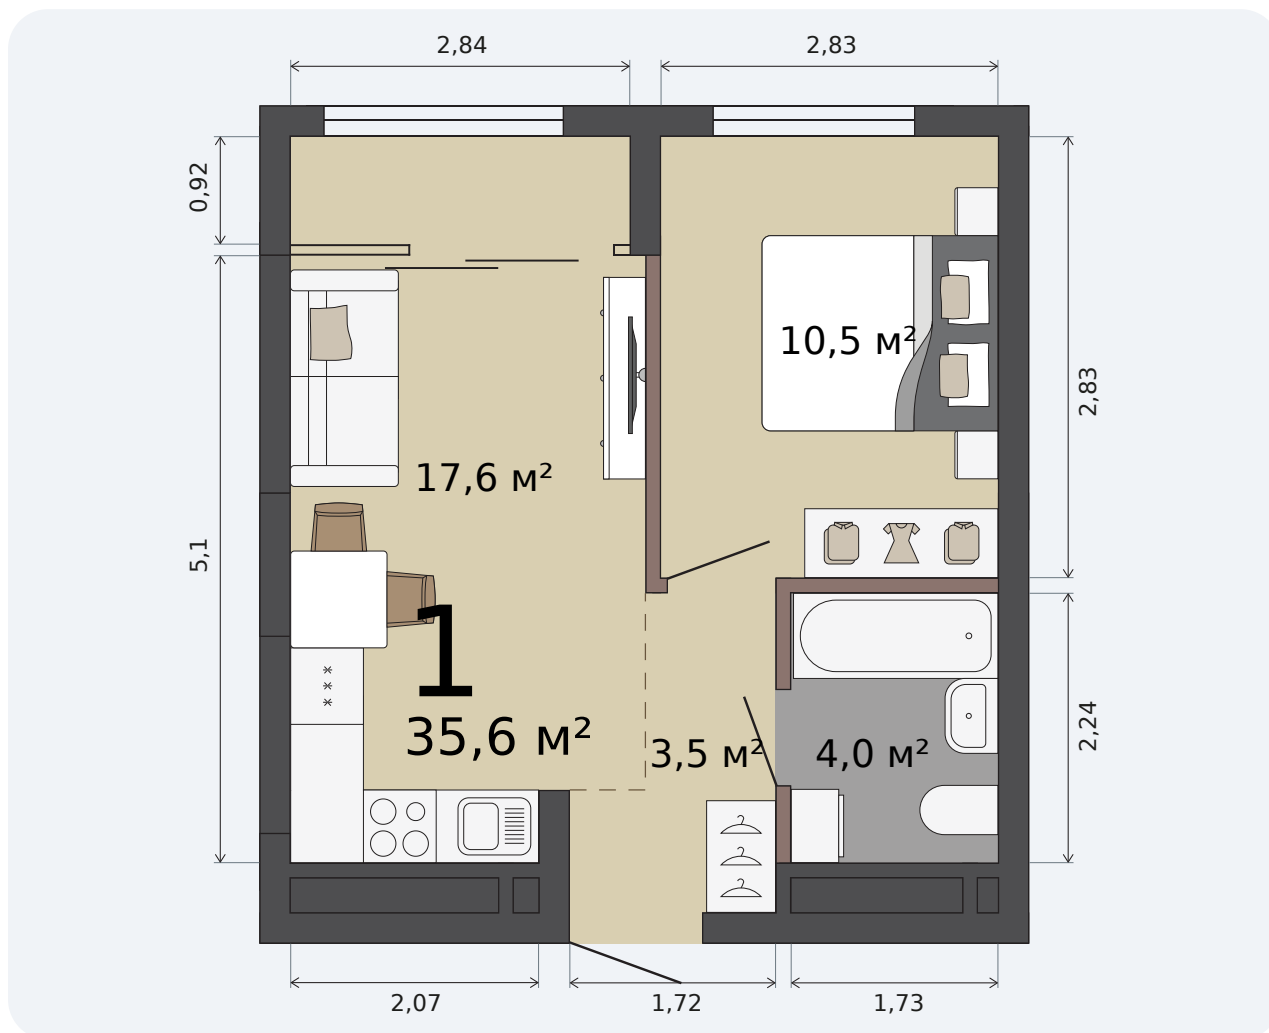

# Квартира с кухней-гостиной и одной комнатой

Эта планировка на сайте

Парк Победы, 2 дом, 6 секция, кв. № 89

## 35,6 м²

площадь

## 14 из 15

этаж